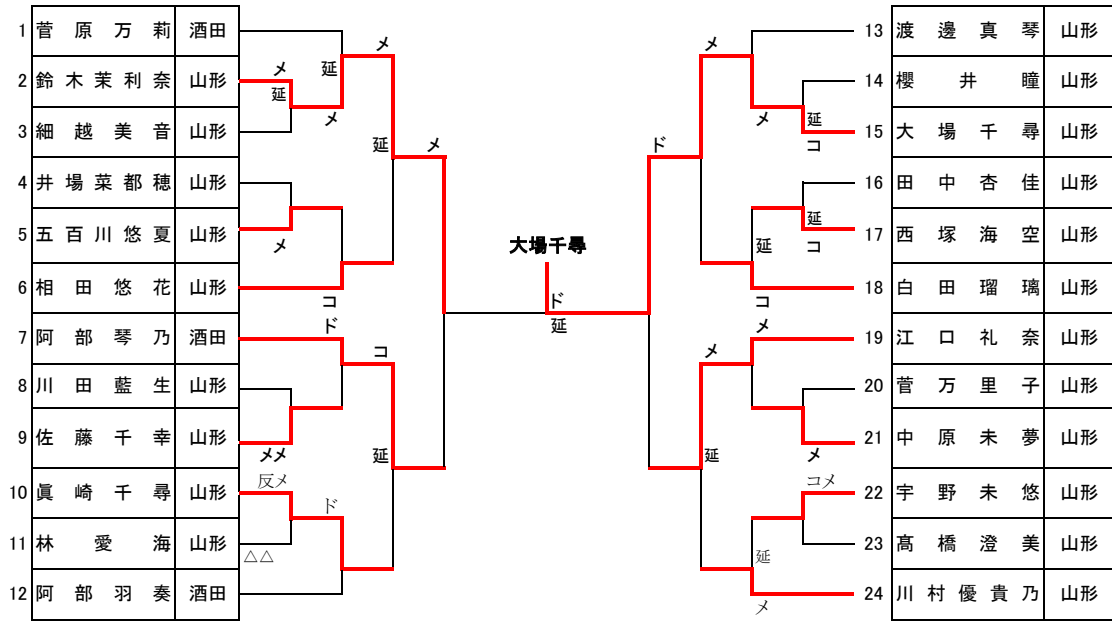

男子

第一試合場

第二試合場

女子
第三試合場

佐藤忠三杯山形県剣道選手権大会歴代優勝者

男子の部

昭和63年度 第12回	寒河江市	渡邊 一博	(山形)
平成元年度 第13回	酒田市	齋藤 勝廣	(置賜)
平成2年度 第14回	米沢市	柿崎 俊春	(山形)
平成3年度 第15回	新庄市	貝田 裕昭	(田川)
平成4年度 第16回	鶴岡市	齋藤 道丸	(山形)
平成5年度 第17回	山形市	貝田 裕昭	(山形)
平成6年度 第18回	酒田市	柿崎 俊春	(山形)
平成7年度 第19回	川西町	武井 幸二	(山形)
平成8年度 第20回	村山市	中原 正史	(山形)
平成9年度 第21回	寒河江市	武井 幸二	(山形)
平成10年度 第22回	鶴岡市	武井 幸二	(山形)
平成11年度 第23回	酒田市	武井 幸二	(山形)
平成12年度 第24回	米沢市	武井 幸二	(山形)
平成13年度 第25回	新庄市	布施 雄之	(山形)
平成14年度 第26回	鶴岡市	武井 幸二	(山形)
平成15年度 第27回	天童市	川木 一也	(山形)
平成16年度 第28回	天童市	川木 一也	(山形)
平成17年度 第29回	天童市	川木 一也	(山形)
平成18年度 第30回	天童市	川木 一也	(山形)
平成19年度 第31回	天童市	土門 幸範	(山形)
平成20年度 第32回	天童市	川木 一也	(山形)
平成21年度 第33回	天童市	渡部 雄大	(山形)
平成22年度 第34回	天童市	川木 一也	(山形)
平成23年度 第35回	上山市	渡部 雄大	(山形)
平成24年度 第36回	上山市	土門 幸範	(山形)
平成25年度 第37回	上山市	鈴木 啓大	(山形)
平成26年度 第38回	寒河江市	渡部 雄大	(山形)
平成27年度 第39回	上山市	鈴木 啓大	(山形)
平成28年度 第40回	寒河江市	川木 一也	(山形)
平成29年度 第41回	上山市	金澤 光祐	(山形)
平成30年度 第42回	上山市	渡部 雄大	(山形)

女子の部

第1回	山形市	松浦 裕子	(高校)
第2回	山形市	結城 尚美	(高校)
第3回	山形市	松田 ちよ	(高校)
第4回	山形市	佐藤 恵美子	(高校)
第5回	山形市	村山 千夏	(高校)
第6回	山形市	村山 千夏	(高校)
第7回	山形市	松田 ちよ	(山形)
第8回	山形市	林 知香	(高校)
第9回	山形市	松田 ちよ	(山形)
第10回	山辺町	松田 ちよ	(置賜)
第11回	天童市	林 知香	(山形)
第12回	天童市	松田 ちよ	(置賜)
第13回	山辺町	本田 千里	(高校)
第14回	山形市	松田 ちよ	(置賜)
第15回	山形市	布施 ちよ	(山形)
第16回	天童市	佐久間 陽子	(高校)
第17回	天童市	布施 ちよ	(山形)
第18回	天童市	鈴木 愛梨	(高校)
第19回	天童市	布施 ちよ	(山形)
第20回	天童市	鈴木 愛梨	(酒田)
第21回	天童市	佐久間 陽子	(山形)
第22回	天童市	佐久間 陽子	(山形)
第23回	天童市	鈴木 愛梨	(置賜)
第24回	上山市	佐久間 陽子	(山形)
第25回	上山市	佐久間 陽子	(山形)
第26回	上山市	佐久間 陽子	(山形)
第27回	寒河江市	佐久間 陽子	(山形)
第28回	上山市	板垣 佑果	(山形)
第29回	寒河江市	大場 光	(山形)
第30回	上山市	板垣 佑果	(山形)
第31回	上山市	沼島 颯希	(高校)