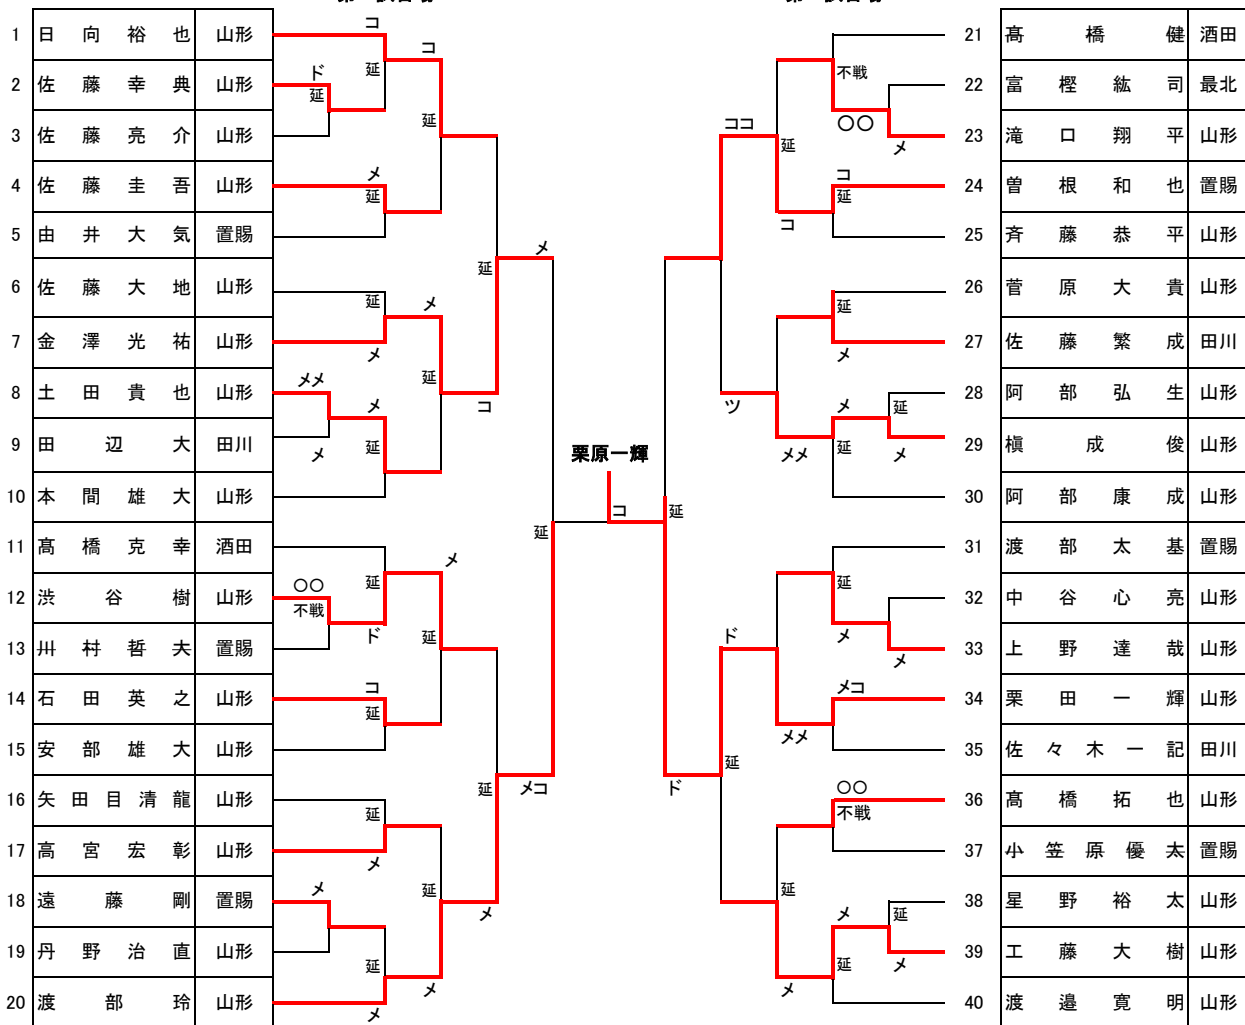

男子

第一試合場

第二試合場

女子
第三試合場

佐藤忠三杯山形県剣道選手権大会歴代優勝者

男子の部

昭和63年度 第12回	寒河江市	渡邊 一博	(山形)
平成元年度 第13回	酒田市	齋藤 勝廣	(置賜)
平成2年度 第14回	米沢市	柿崎 俊春	(山形)
平成3年度 第15回	新庄市	貝田 裕昭	(田川)
平成4年度 第16回	鶴岡市	齋藤 道丸	(山形)
平成5年度 第17回	山形市	貝田 裕昭	(山形)
平成6年度 第18回	酒田市	柿崎 俊春	(山形)
平成7年度 第19回	川西町	武井 幸二	(山形)
平成8年度 第20回	村山市	中原 正史	(山形)
平成9年度 第21回	寒河江市	武井 幸二	(山形)
平成10年度 第22回	鶴岡市	武井 幸二	(山形)
平成11年度 第23回	酒田市	武井 幸二	(山形)
平成12年度 第24回	米沢市	武井 幸二	(山形)
平成13年度 第25回	新庄市	布施 雄之	(山形)
平成14年度 第26回	鶴岡市	武井 幸二	(山形)
平成15年度 第27回	天童市	川木 一也	(山形)
平成16年度 第28回	天童市	川木 一也	(山形)
平成17年度 第29回	天童市	川木 一也	(山形)
平成18年度 第30回	天童市	川木 一也	(山形)
平成19年度 第31回	天童市	土門 幸範	(山形)
平成20年度 第32回	天童市	川木 一也	(山形)
平成21年度 第33回	天童市	渡部 雄大	(山形)
平成22年度 第34回	天童市	川木 一也	(山形)
平成23年度 第35回	上山市	渡部 雄大	(山形)
平成24年度 第36回	上山市	土門 幸範	(山形)
平成25年度 第37回	上山市	鈴木 啓大	(山形)
平成26年度 第38回	寒河江市	渡部 雄大	(山形)
平成27年度 第39回	上山市	鈴木 啓大	(山形)
平成28年度 第40回	寒河江市	川木 一也	(山形)
平成29年度 第41回	上山市	金澤 光祐	(山形)
平成30年度 第42回	上山市	渡部 雄大	(山形)

女子の部

第1回	山形市	松浦 裕子	(高校)
第2回	山形市	結城 尚美	(高校)
第3回	山形市	松田 ちよ	(高校)
第4回	山形市	佐藤 恵美子	(高校)
第5回	山形市	村山 千夏	(高校)
第6回	山形市	村山 千夏	(高校)
第7回	山形市	松田 ちよ	(山形)
第8回	山形市	林 知香	(高校)
第9回	山形市	松田 ちよ	(山形)
第10回	山辺町	松田 ちよ	(置賜)
第11回	天童市	林 知香	(山形)
第12回	天童市	松田 ちよ	(置賜)
第13回	山辺町	本田 千里	(高校)
第14回	山形市	松田 ちよ	(置賜)
第15回	山形市	布施 ちよ	(山形)
第16回	天童市	佐久間 陽子	(高校)
第17回	天童市	布施 ちよ	(山形)
第18回	天童市	鈴木 愛梨	(高校)
第19回	天童市	布施 ちよ	(山形)
第20回	天童市	鈴木 愛梨	(酒田)
第21回	天童市	佐久間 陽子	(山形)
第22回	天童市	佐久間 陽子	(山形)
第23回	天童市	鈴木 愛梨	(置賜)
第24回	上山市	佐久間 陽子	(山形)
第25回	上山市	佐久間 陽子	(山形)
第26回	上山市	佐久間 陽子	(山形)
第27回	寒河江市	佐久間 陽子	(山形)
第28回	上山市	板垣 佑果	(山形)
第29回	寒河江市	大場 光	(山形)
第30回	上山市	板垣 佑果	(山形)
第31回	上山市	沼島 颯希	(高校)