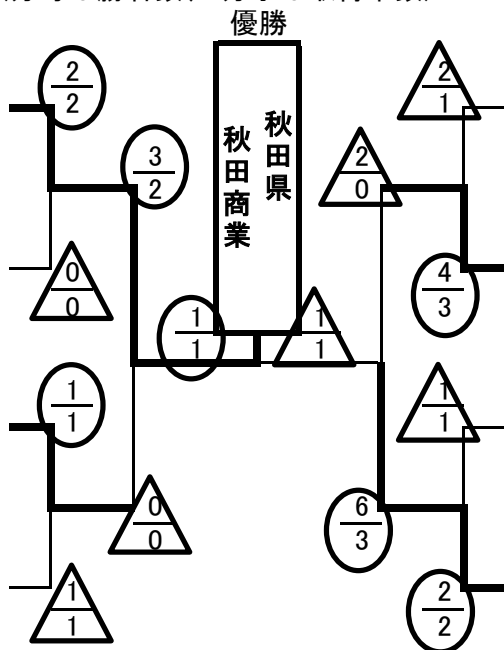

第32回東北高等学校剣道選抜優勝大会 (R2.2.8 山形県山形市総合スポーツセンター)

男子団体戦決勝トーナメント 結果 (分母は勝者数、分子は取得本数)

A	秋田商業 (秋田)
	柴田 (宮城)
	福島西 (福島)

B	山本学園 (山形)
	一戸 (岩手)
	八戸工業大学第一 (青森)

C	小牛田農林 (宮城)
	秋田 (秋田)
	聖光学院 (福島)

D	盛岡南 (岩手)
	山形工業 (山形)
	東奥義塾 (青森)