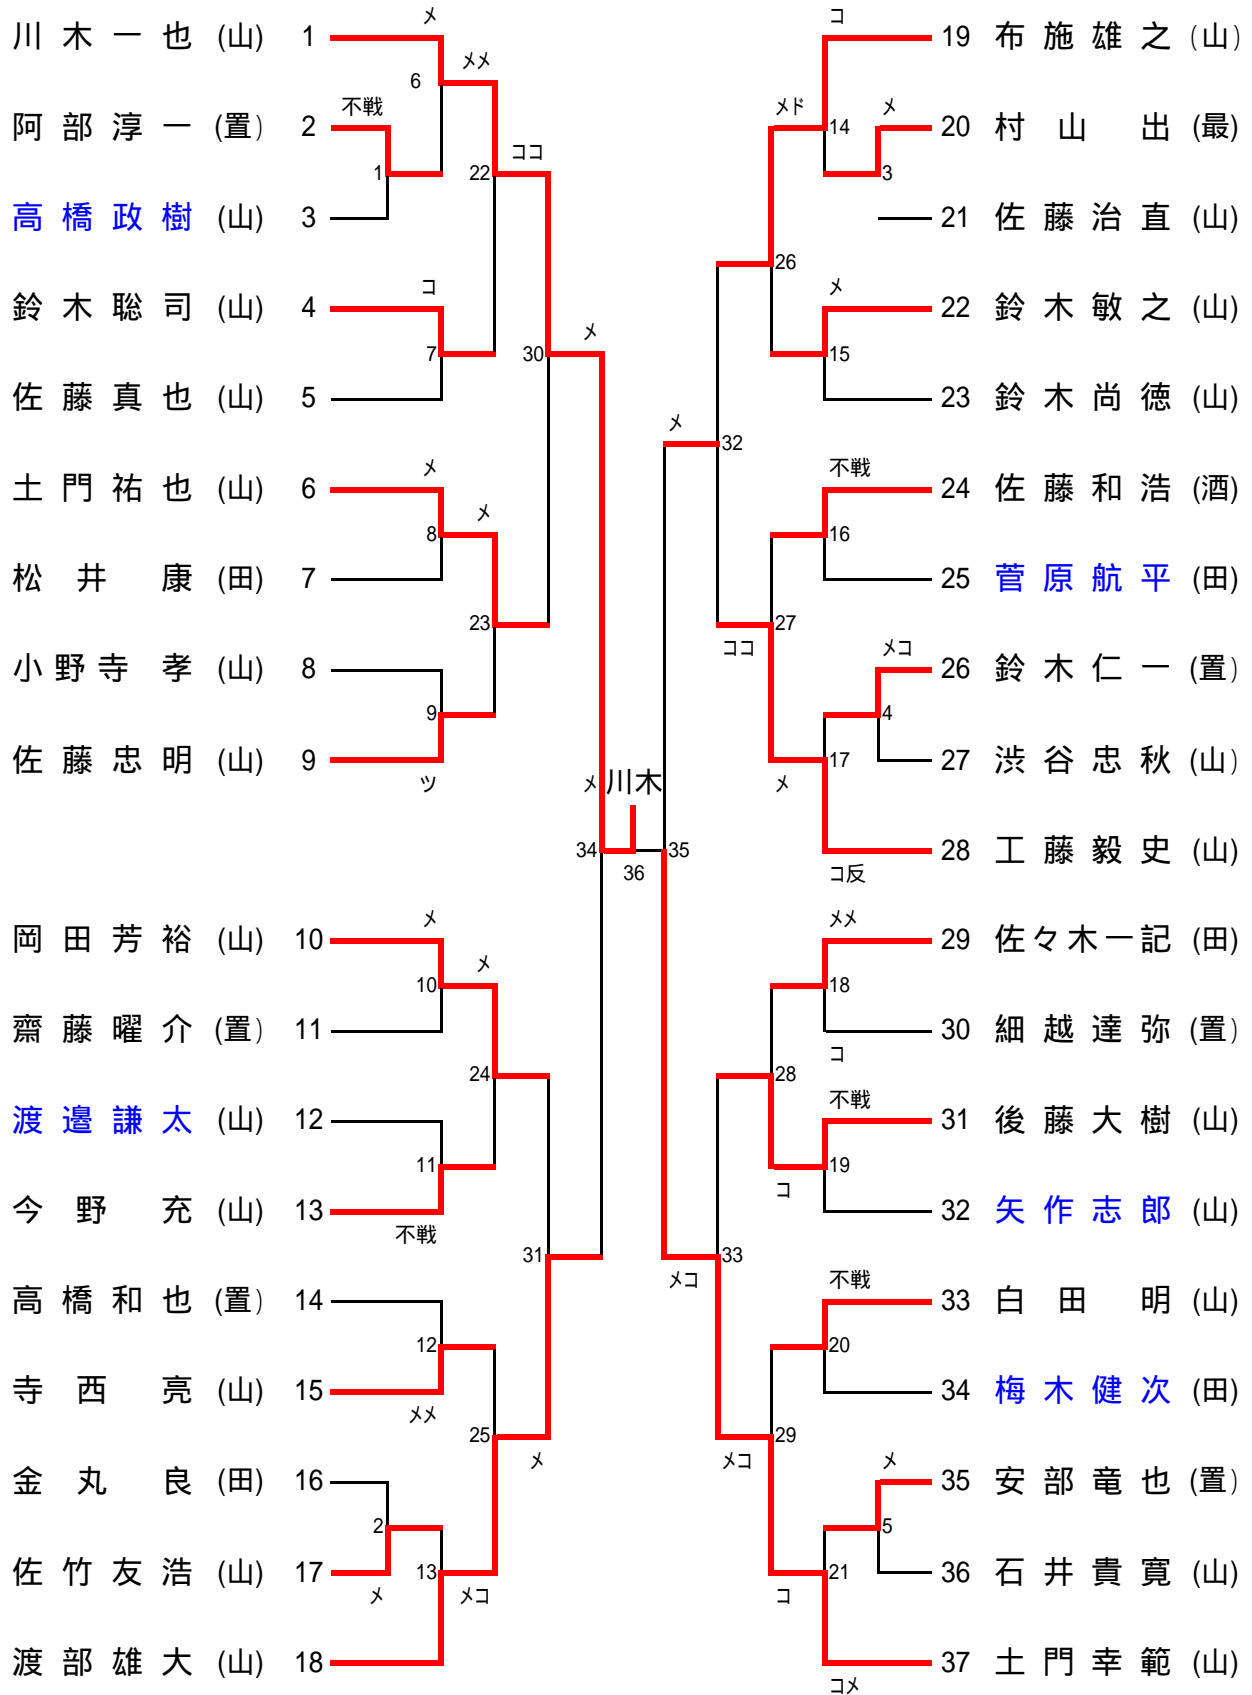

第64回国体・第36回東北総体県予選会成績表

日時

平成21年7月5日(日)

会場

南陽市民体育館

			優勝	準優勝	第三位	
少年男子団体の部			県選抜	山形南高等学校	米沢中央高等学校	山形東高等学校
少年女子団体の部			左沢高等学校	県選抜	酒田商業高等学校	山形城北高等学校
成年男子	先鋒の部	25歳未満	渡部 玲	鈴木啓大	高橋瑞生	矢作直彦
	次鋒の部	25歳以上	川木一也	土門幸範	渡部雄大	工藤毅史
	中堅の部	35歳以上	川井正喜	石田 充	齋藤正人	中津 治
	副将の部	45歳以上	三浦 均	外記真理	松井寿夫	齋藤道丸
	大将の部	55歳以上	安部美知雄	仁藤雅夫	三條貞夫	和島 昇
成年女子	先鋒の部	30歳未満	落合智巳	中澤真美	岡崎彩香	
	中堅の部	30歳以上	後藤友見子	石井満貴		
	大将の部	40歳以上	鈴木陽子	渡邊春美	鈴木由香里	

(3) 成年男子 先鋒の部 (25歳未満)

第 1 試合場

(4) 成年男子 次鋒の部 (25歳以上)
第2試合場

(6) 成年男子 副将の部 (45歳以上)

第2試合場

(7) 成年男子 大将の部 (55歳以上)

第1試合場

(8) 成年女子 先鋒の部 (30歳未満)

第6試合場

(9) 成年女子 中堅の部 (30歳以上)

第6試合場

(10) 成年女子 大将の部 (40歳以上)

第4試合場

		渡邊	齋藤	吉田	鈴木(由)	鈴木(陽)	勝数	勝本数	順位
渡邊春美 (山)	1						1	1	2
齋藤真子 (田)	2						0	0	4
吉田りか (山)	3						0	1	5
鈴木由香里 (田)	4						0	1	3
鈴木陽子 (山)	5						2	2	1