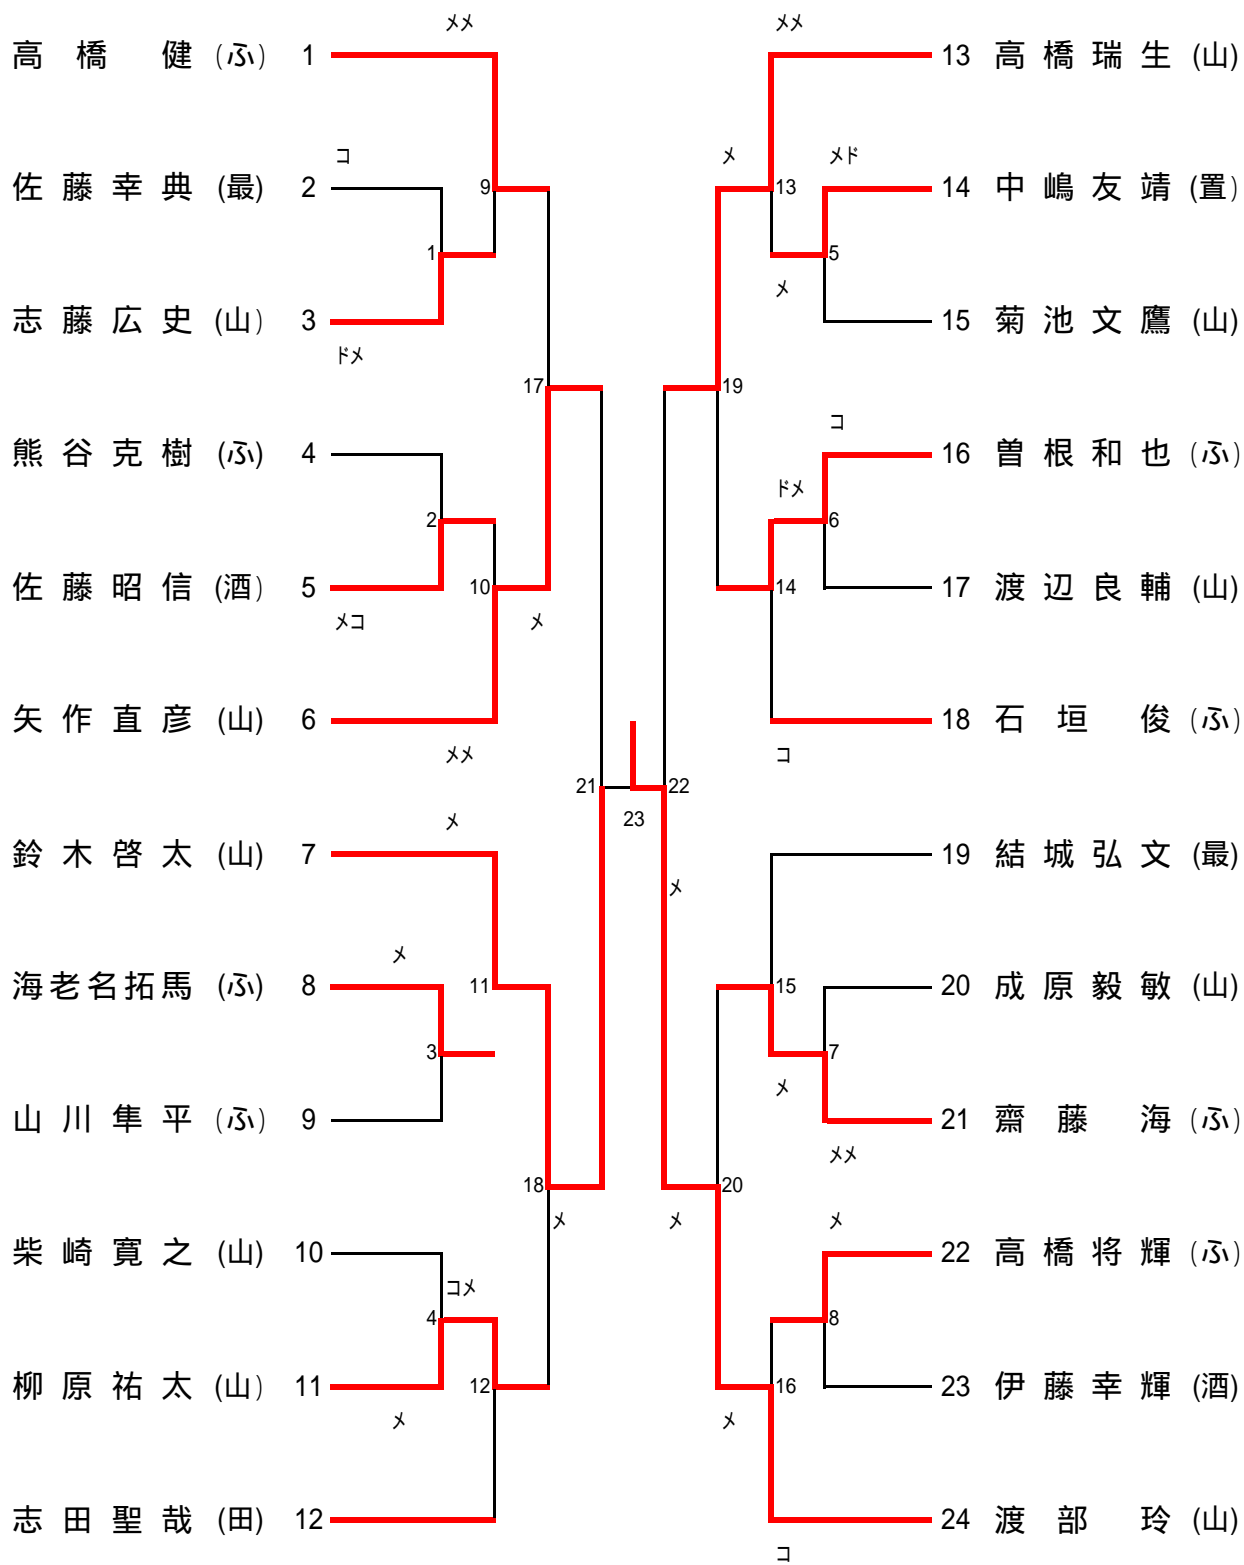

第64回国体・第36回東北総体県予選会成績表

日時

平成21年7月5日(日)

会場

南陽市民体育館

			優勝	準優勝	第三位	
少年男子団体の部			県選抜	山形南高等学校	米沢中央高等学校	山形東高等学校
少年女子団体の部			左沢高等学校	県選抜	酒田商業高等学校	山形城北高等学校
成年男子	先鋒の部	25歳未満	渡部 玲	鈴木啓大	高橋瑞生	矢作直彦
	次鋒の部	25歳以上	川木一也	土門幸範	渡部雄大	工藤毅史
	中堅の部	35歳以上	川井正喜	石田 充	齋藤正人	中津 治
	副将の部	45歳以上	三浦 均	外記真理	松井寿夫	齋藤道丸
	大将の部	55歳以上	安部美知雄	仁藤雅夫	三條貞夫	和島 昇
成年女子	先鋒の部	30歳未満	落合智巳	中澤真美	岡崎彩香	
	中堅の部	30歳以上	後藤友見子	石井満貴		
	大将の部	40歳以上	鈴木陽子	渡邊春美	鈴木由香里	

(3) 成年男子 先鋒の部 (25歳未満)

第 1 試合場

(4) 成年男子 次鋒の部 (25歳以上)
第2試合場

(6) 成年男子 副将の部 (45歳以上)

第2試合場

(7) 成年男子 大将の部 (55歳以上)

第1試合場

(8) 成年女子 先鋒の部 (30歳未満)

第6試合場

(9) 成年女子 中堅の部 (30歳以上)

第6試合場

(10) 成年女子 大将の部 (40歳以上)

第4試合場

		渡邊	齋藤	吉田	鈴木(由)	鈴木(陽)	勝数	勝本数	順位
渡邊春美 (山)	1						1	1	2
齋藤真子 (田)	2						0	0	4
吉田りか (山)	3						0	1	5
鈴木由香里 (田)	4						0	1	3
鈴木陽子 (山)	5						2	2	1