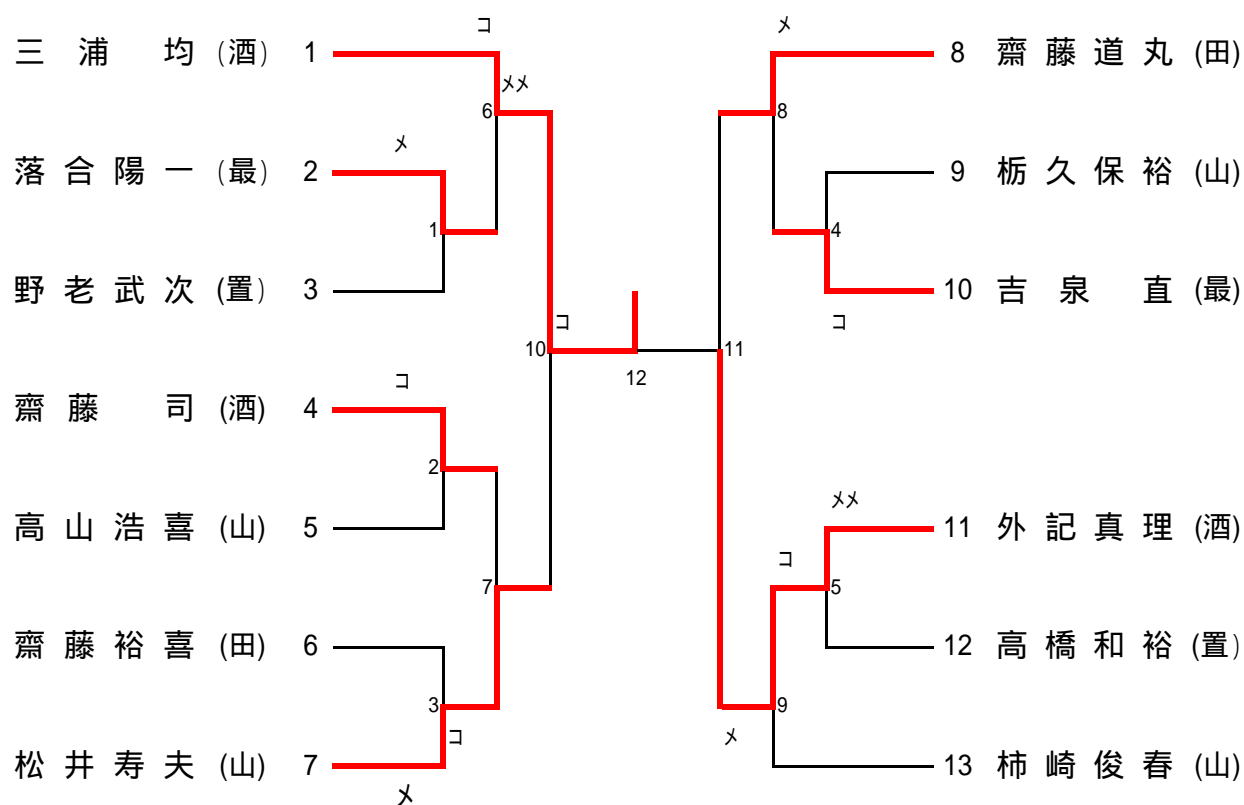

(3) 成年男子 先鋒の部 (25歳未満)

第 1 試合場

(4) 成年男子 次鋒の部 (25歳以上)
第2試合場

(6) 成年男子 副将の部 (45歳以上)

第2試合場

(7) 成年男子 大将の部 (55歳以上)

第1試合場

(8) 成年女子 先鋒の部 (30歳未満)

第6試合場

(9) 成年女子 中堅の部 (30歳以上)

第6試合場

(10) 成年女子 大将の部 (40歳以上)

第4試合場

		渡邊	齋藤	吉田	鈴木(由)	鈴木(陽)	勝数	勝本数	順位
渡邊春美 (山)	1						1	1	2
齋藤真子 (田)	2						0	0	4
吉田りか (山)	3						0	1	5
鈴木由香里 (田)	4						0	1	3
鈴木陽子 (山)	5						2	2	1