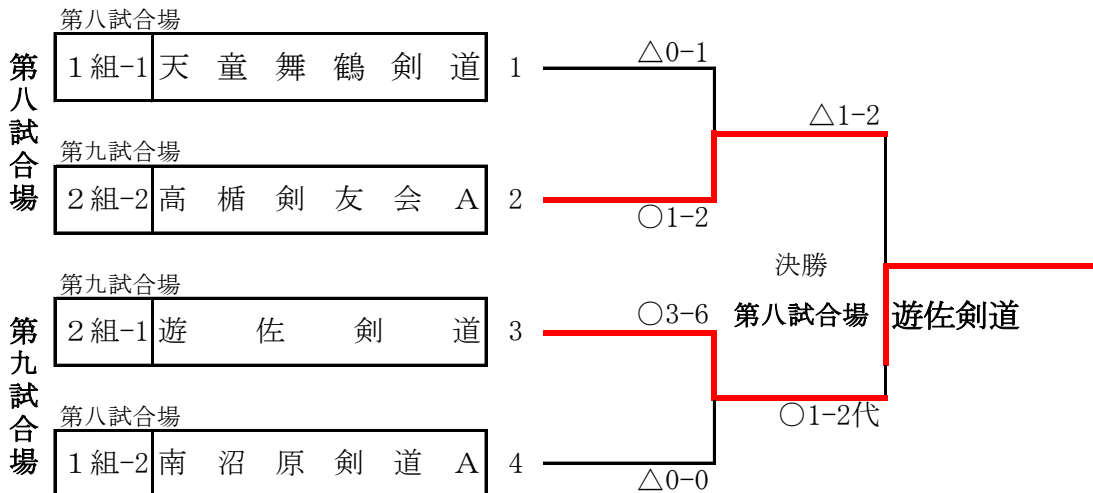

中学校女子1組 (第1試合場)

中学校女子2組 (第2試合場)

中学校女子 3 組 (第 1 2 試合場)

安藤杯争奪剣道大会

小学校男子

小学校女子

安藤杯争奪剣道大会

中学校男子