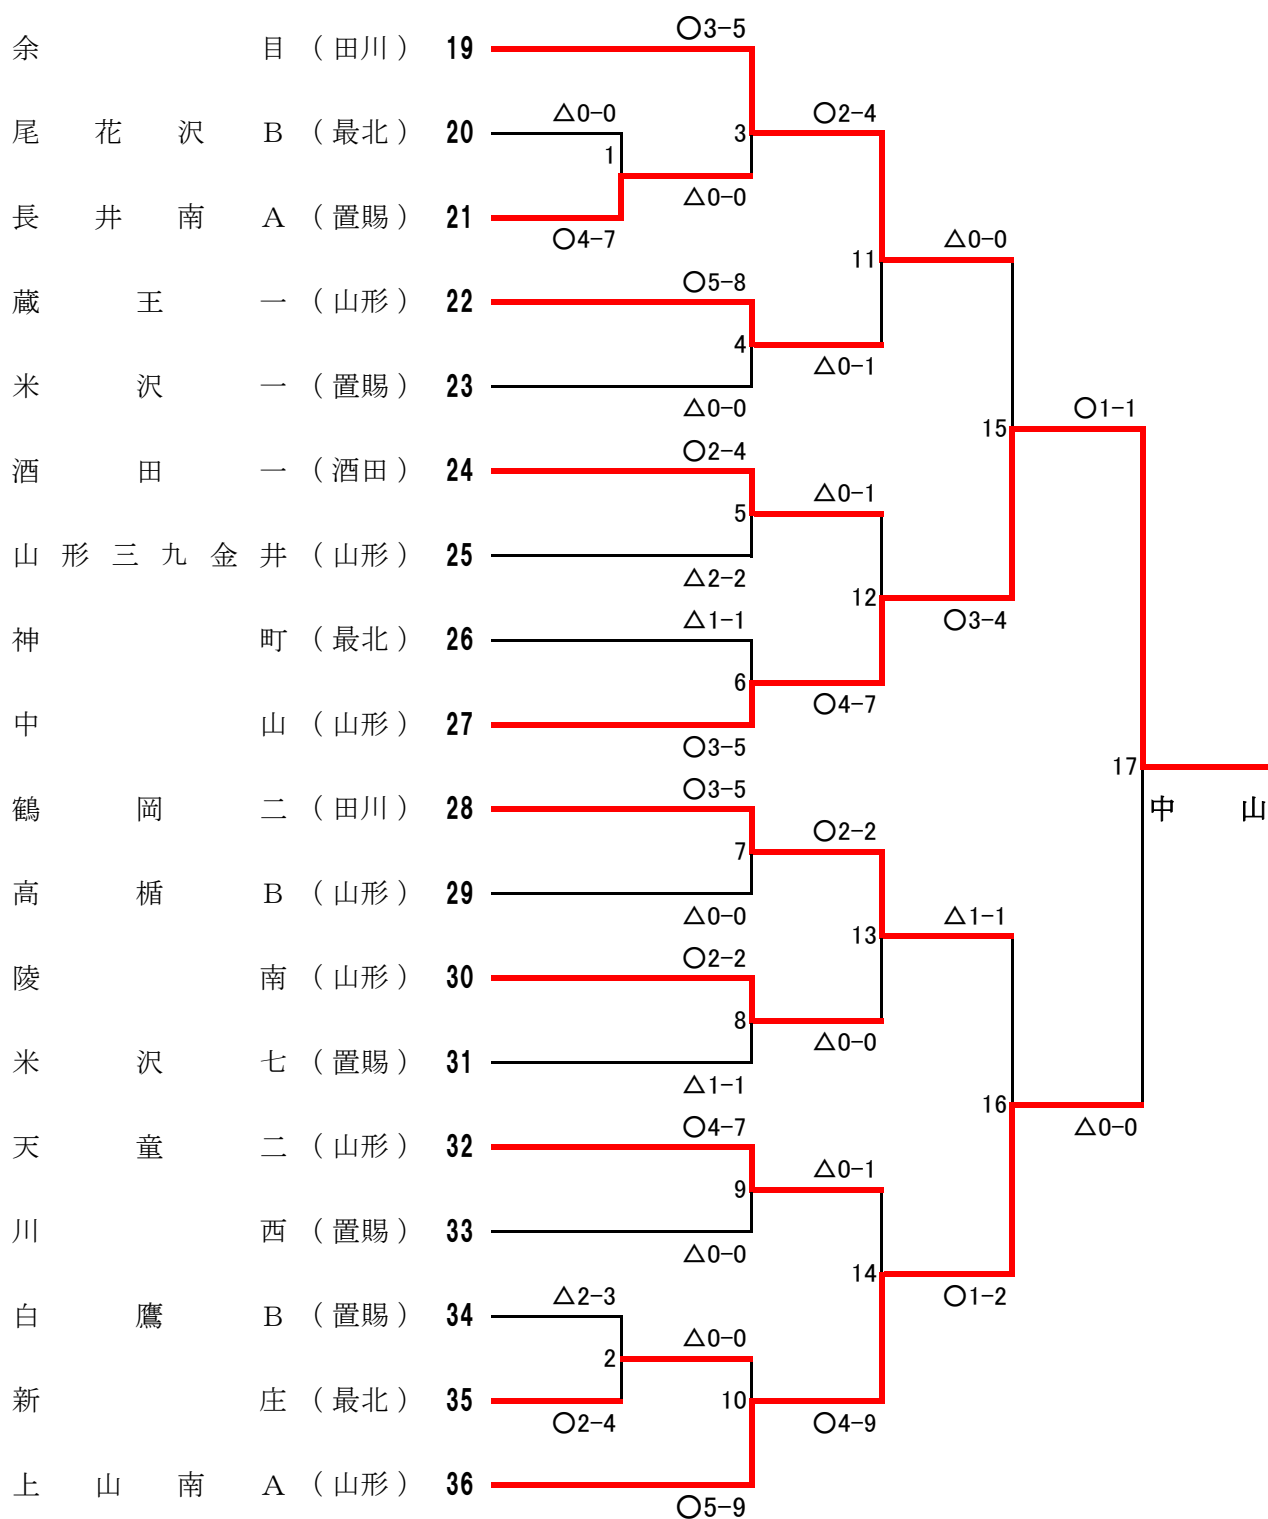

錬成大会成績表

小学校男子 1 組

第七試合場

小学校男子 2 組

第十試合場

小学校男子 3 組

第十一試合場

地区名

小学校女子 1 組

第八試合場

小学校女子 2 組

第九試合場

中学校男子 1 組 (第三試合場)

中学校男子2組 (第四試合場)

中学校男子 3 組 (第五試合場)

中学校男子 4 組 (第六試合場)

中学校女子1組 (第1試合場)

中学校女子2組 (第2試合場)

中学校女子 3 組 (第 1 2 試合場)

安藤杯争奪剣道大会

小学校男子

小学校女子

安藤杯争奪剣道大会

中学校男子