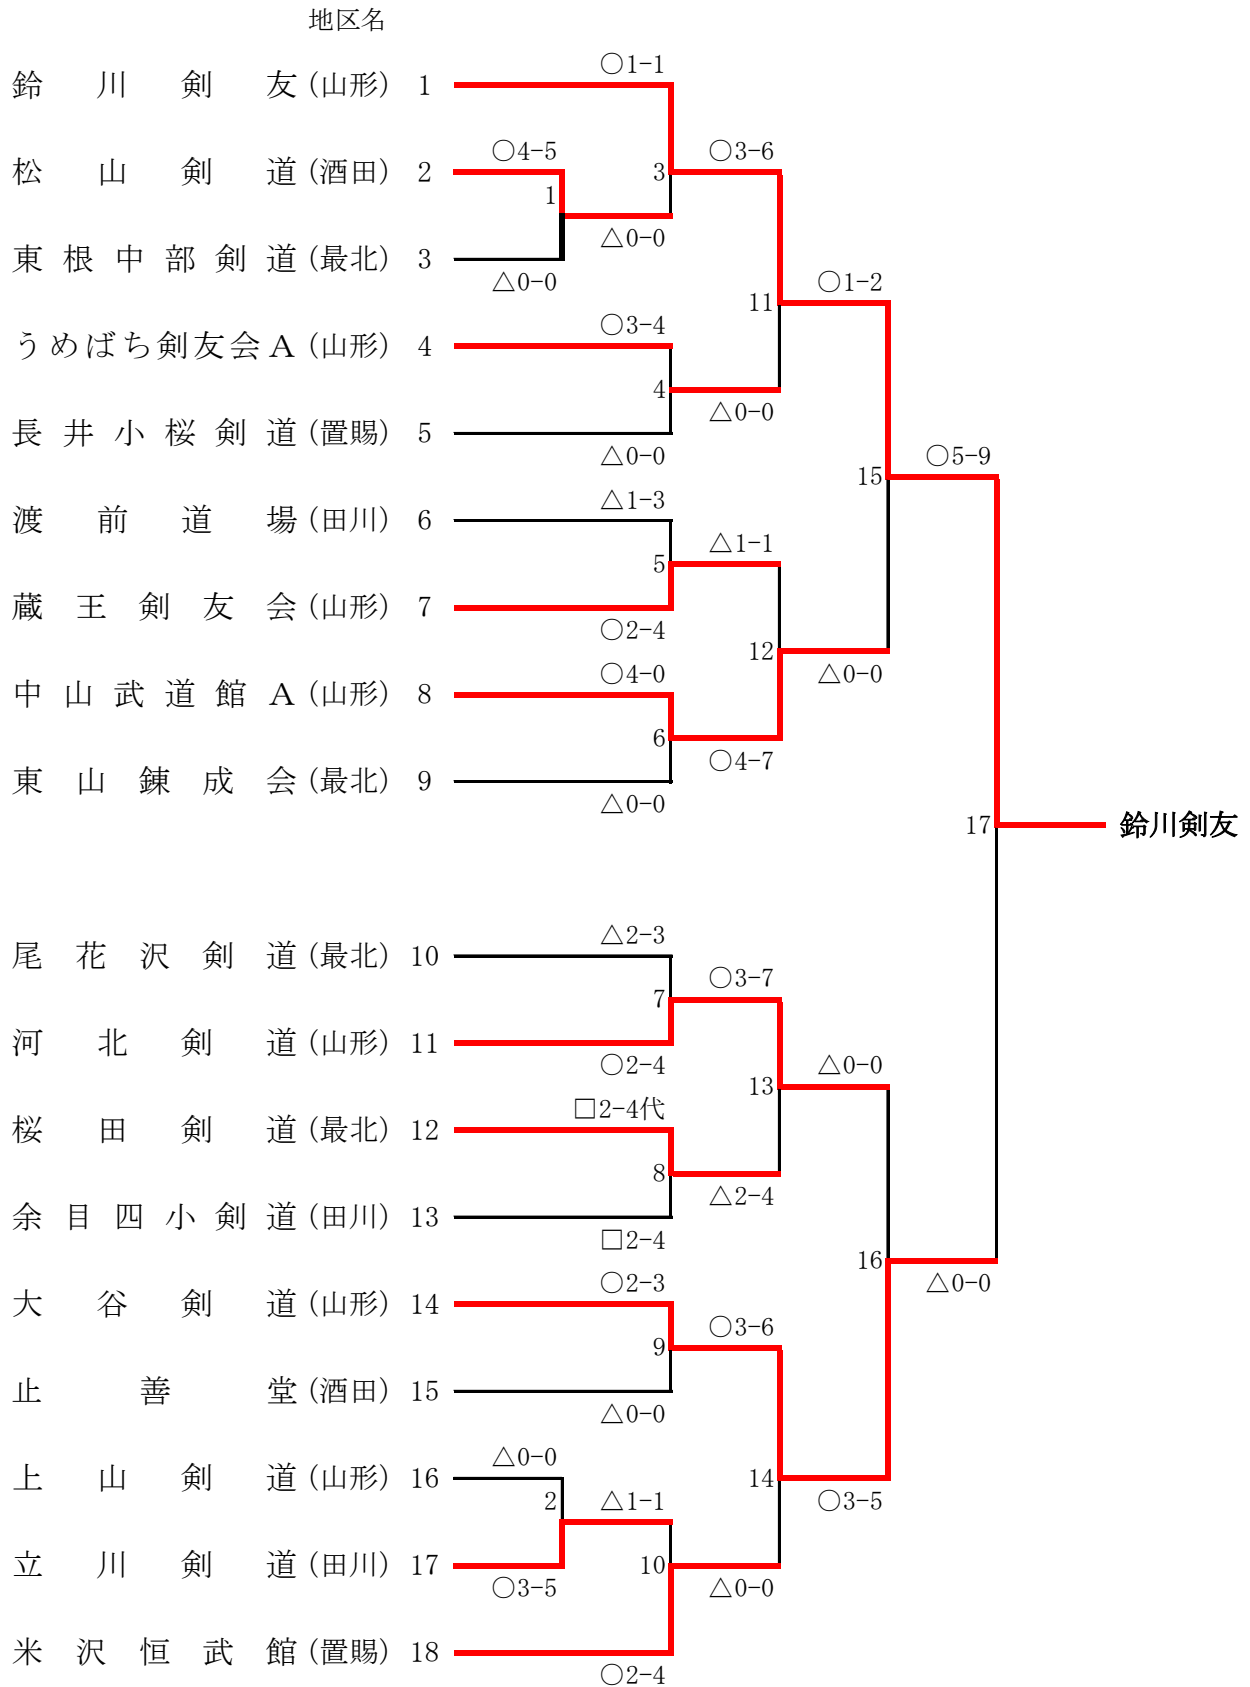

錬成大会成績表

小学校男子 1 組

第七試合場

小学校男子 2 組

第十試合場

小学校男子 3 組

第十一試合場

地区名

小学校女子 1 組

第八試合場

小学校女子 2 組

第九試合場

中学校男子 1 組 (第三試合場)

中学校男子2組 (第四試合場)

中学校男子 3 組 (第五試合場)

中学校男子 4 組 (第六試合場)

中学校女子1組 (第1試合場)

中学校女子2組 (第2試合場)

中学校女子 3 組 (第 1 2 試合場)

安藤杯争奪剣道大会

小学校男子

小学校女子

安藤杯争奪剣道大会

中学校男子