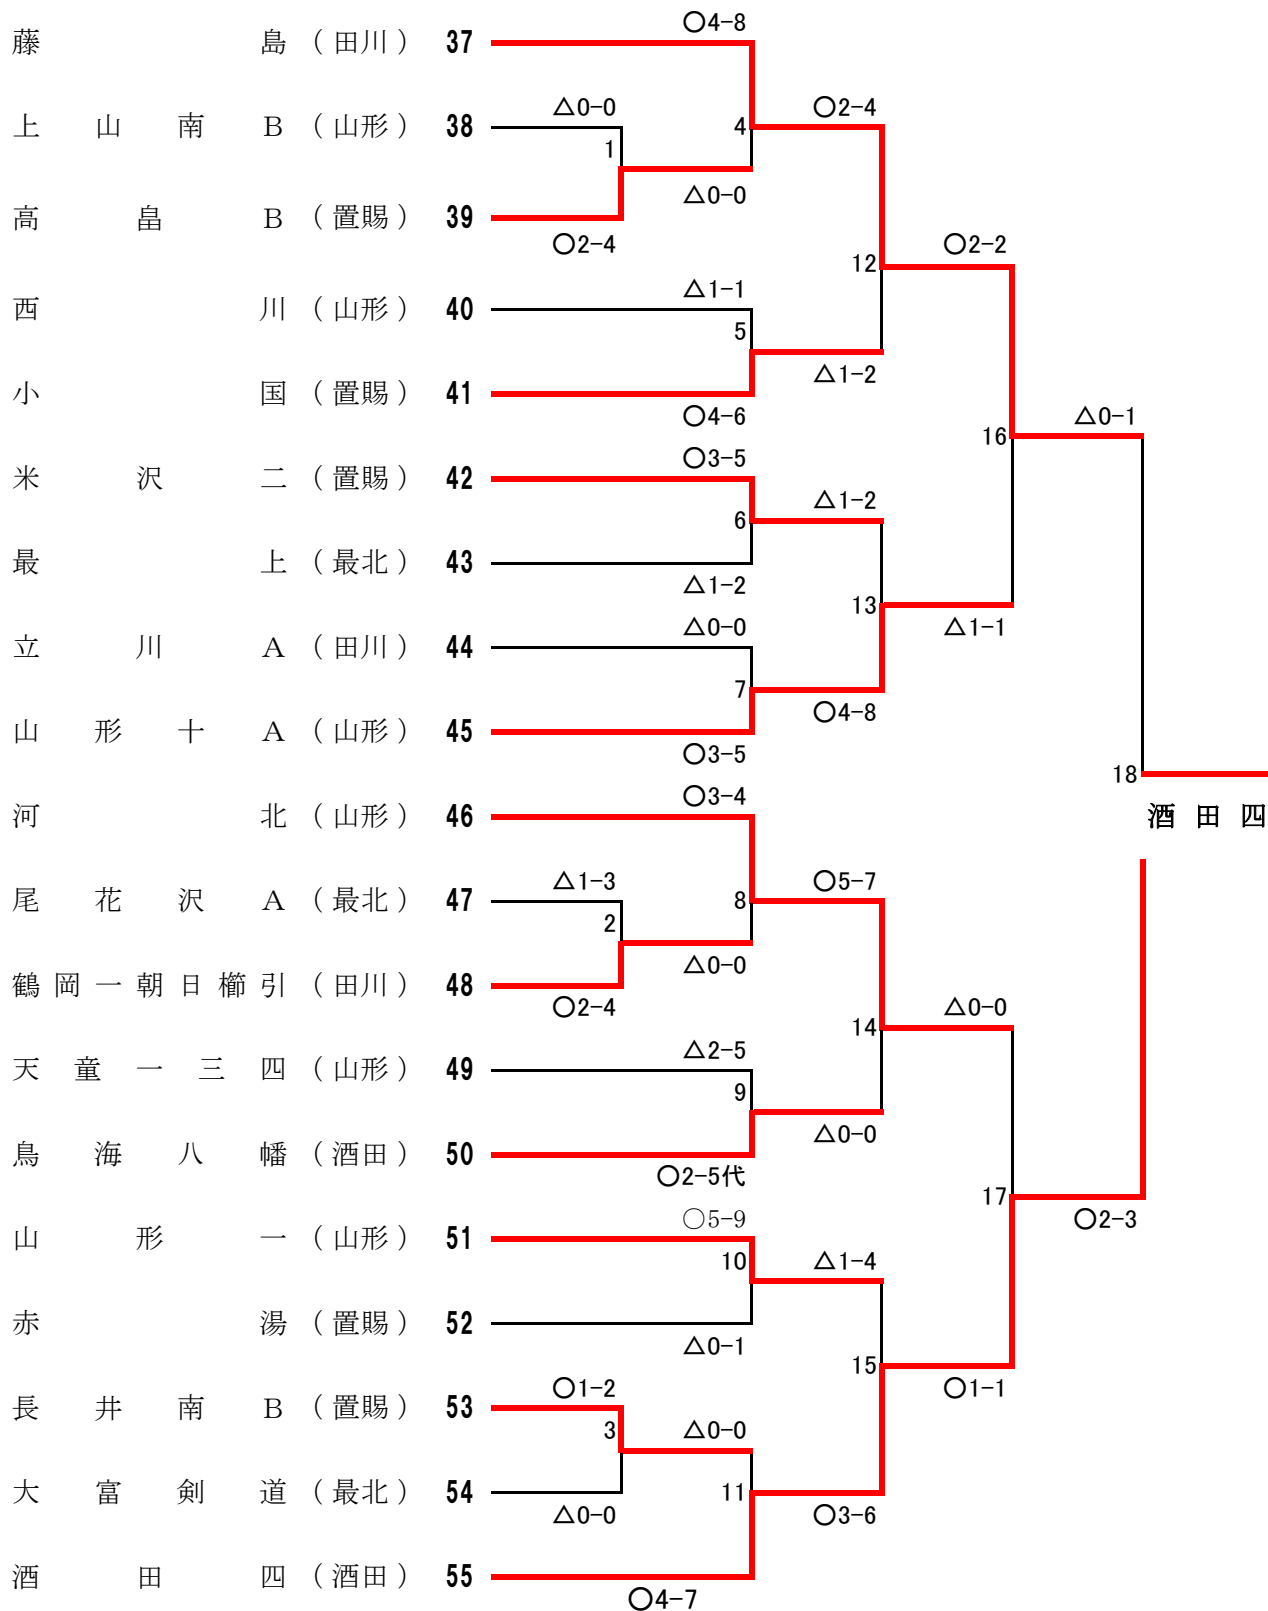

錬成大会成績表

小学校男子 1 組

第七試合場

小学校男子 2 組

第十試合場

小学校男子 3 組

第十一試合場

地区名

小学校女子 1 組

第八試合場

小学校女子 2 組

第九試合場

中学校男子 1 組 (第三試合場)

中学校男子2組 (第四試合場)

中学校男子 3 組 (第五試合場)

中学校男子 4 組 (第六試合場)

中学校女子1組 (第1試合場)

中学校女子2組 (第2試合場)

中学校女子 3 組 (第 1 2 試合場)

安藤杯争奪剣道大会

小学校男子

小学校女子

安藤杯争奪剣道大会

中学校男子