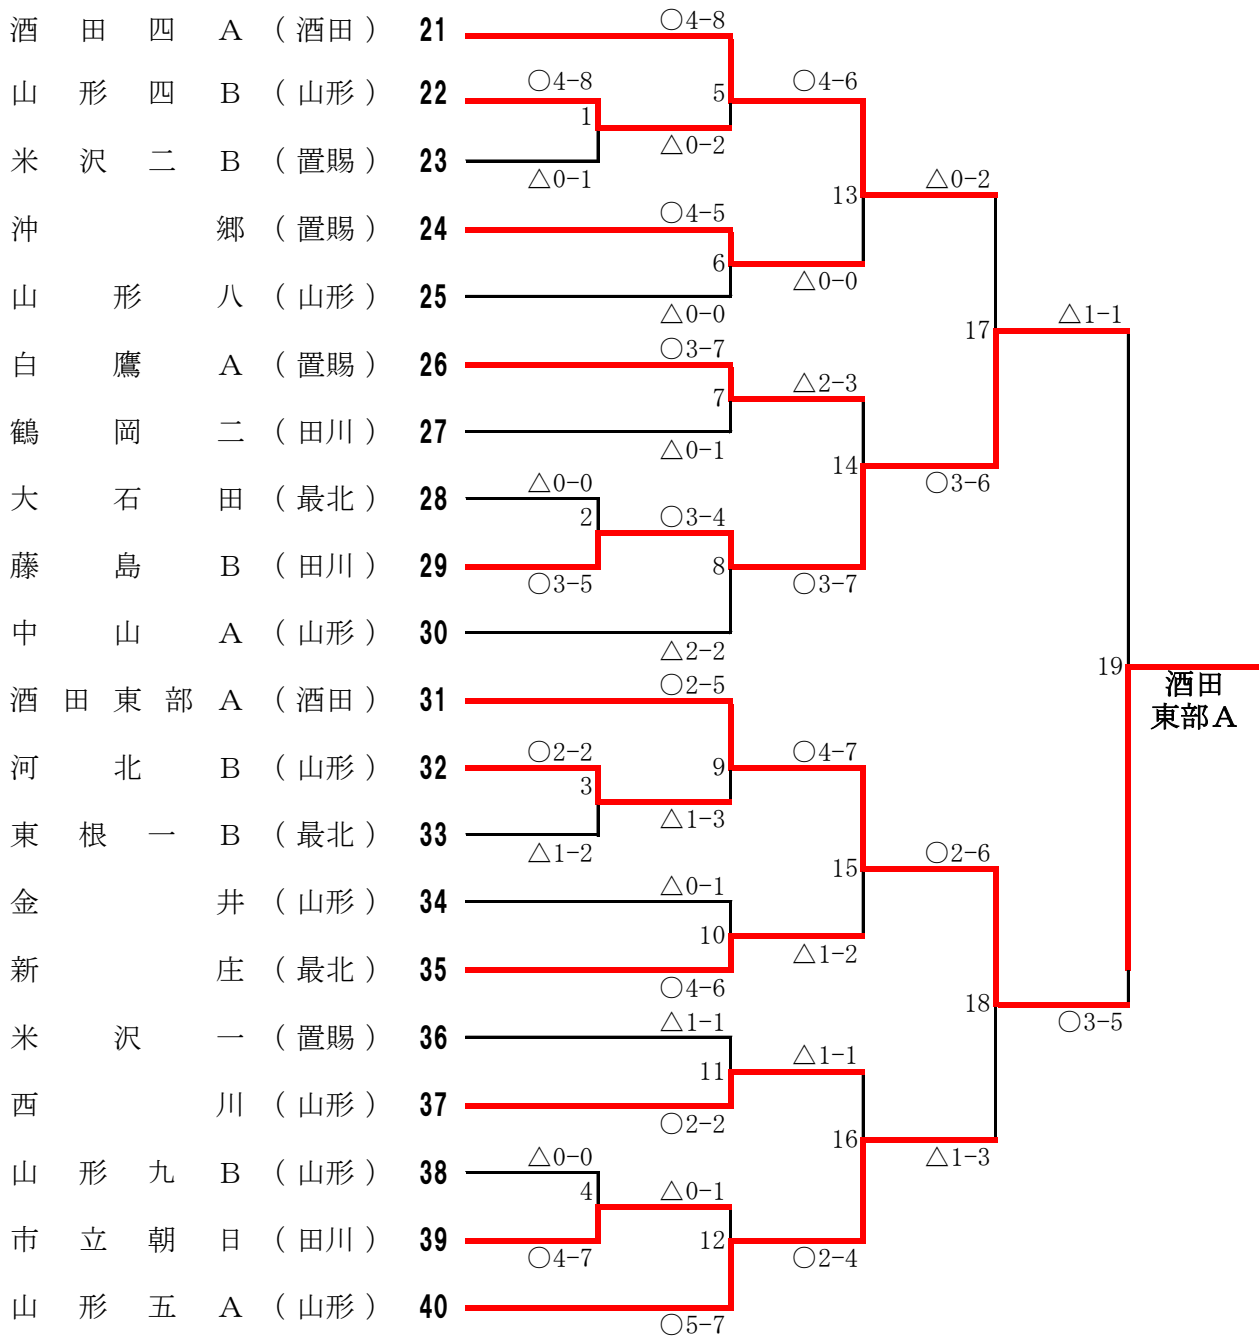

錬成大会成績表

小学校男子 1 組

第七試合場

小学校男子 2 組

第十試合場

小学校男子 3 組

第十一試合場

地区名

小学校女子 1 組

第八試合場

小学校女子 2 組

第九試合場

中学校男子 1 組 (第三試合場)

中学校男子2組 (第四試合場)

中学校男子 3 組 (第五試合場)

中学校男子 4 組 (第六試合場)

中学校女子1組 (第1試合場)

中学校女子2組 (第2試合場)

中学校女子 3 組 (第 1 2 試合場)

安藤杯争奪剣道大会

小学校男子

小学校女子

安藤杯争奪剣道大会

中学校男子