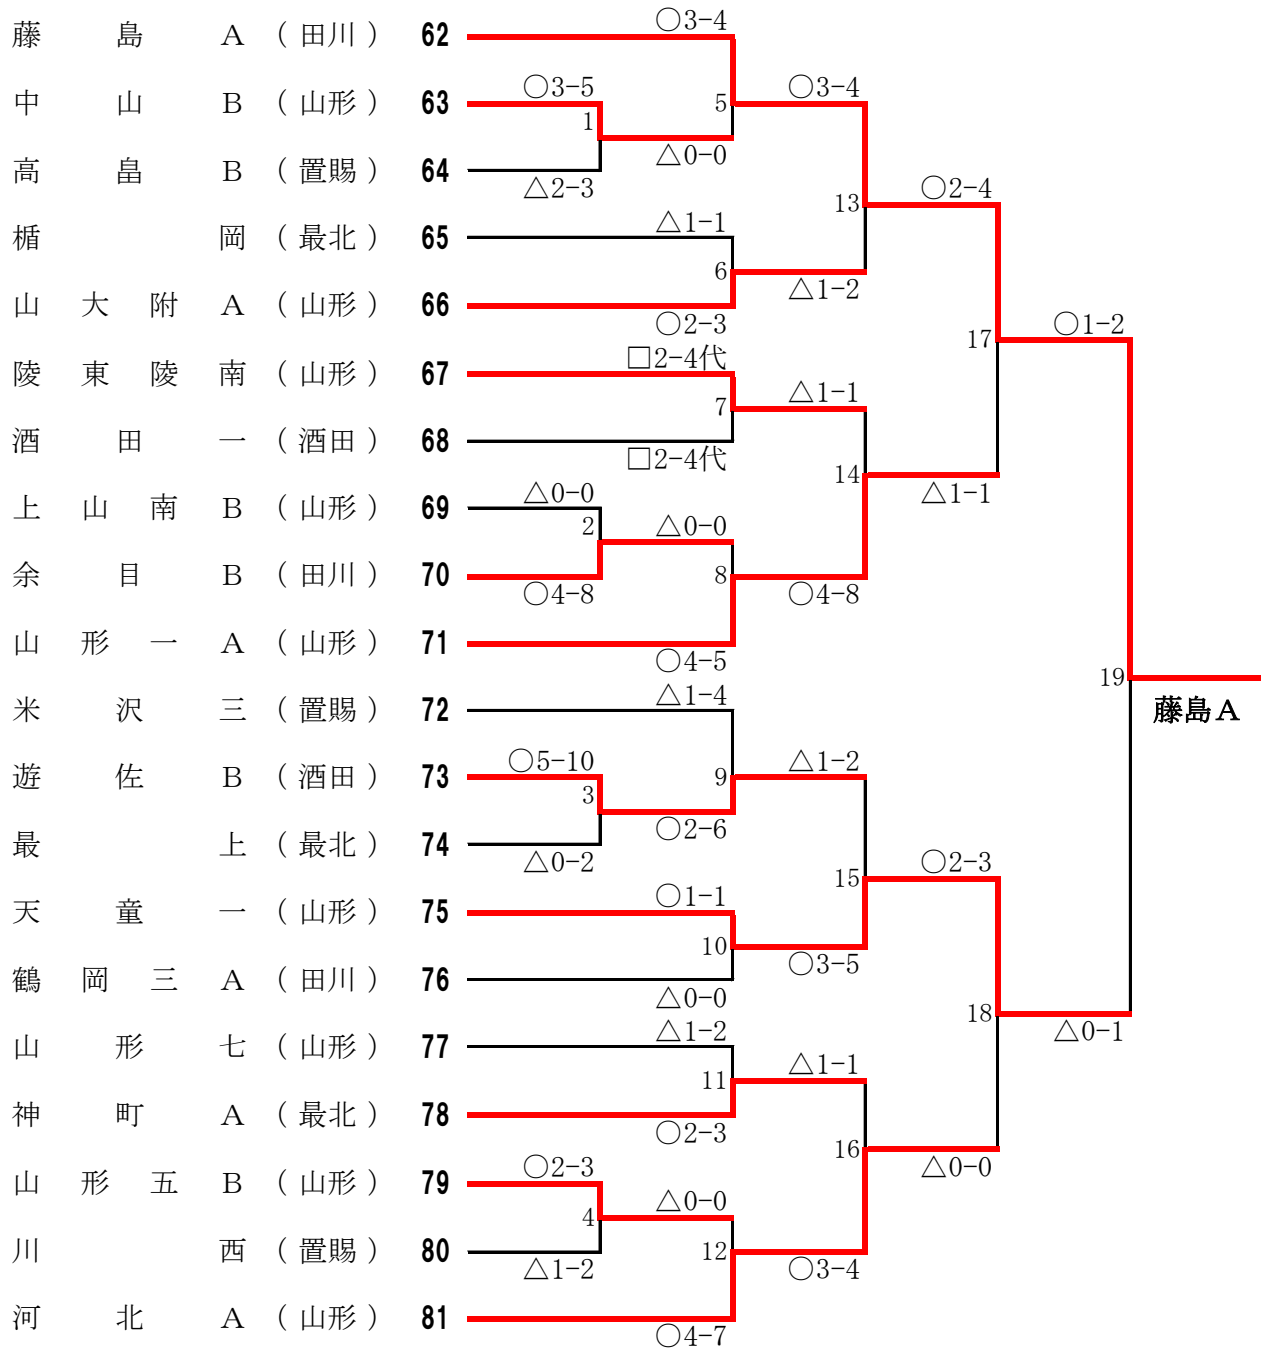

錬成大会成績表

小学校男子 1 組

第七試合場

小学校男子 2 組

第十試合場

小学校男子 3 組

第十一試合場

地区名

小学校女子 1 組

第八試合場

小学校女子 2 組

第九試合場

中学校男子 1 組 (第三試合場)

中学校男子2組 (第四試合場)

中学校男子 3 組 (第五試合場)

中学校男子 4 組 (第六試合場)

中学校女子1組 (第1試合場)

中学校女子2組 (第2試合場)

中学校女子 3 組 (第 1 2 試合場)

安藤杯争奪剣道大会

小学校男子

小学校女子

安藤杯争奪剣道大会

中学校男子