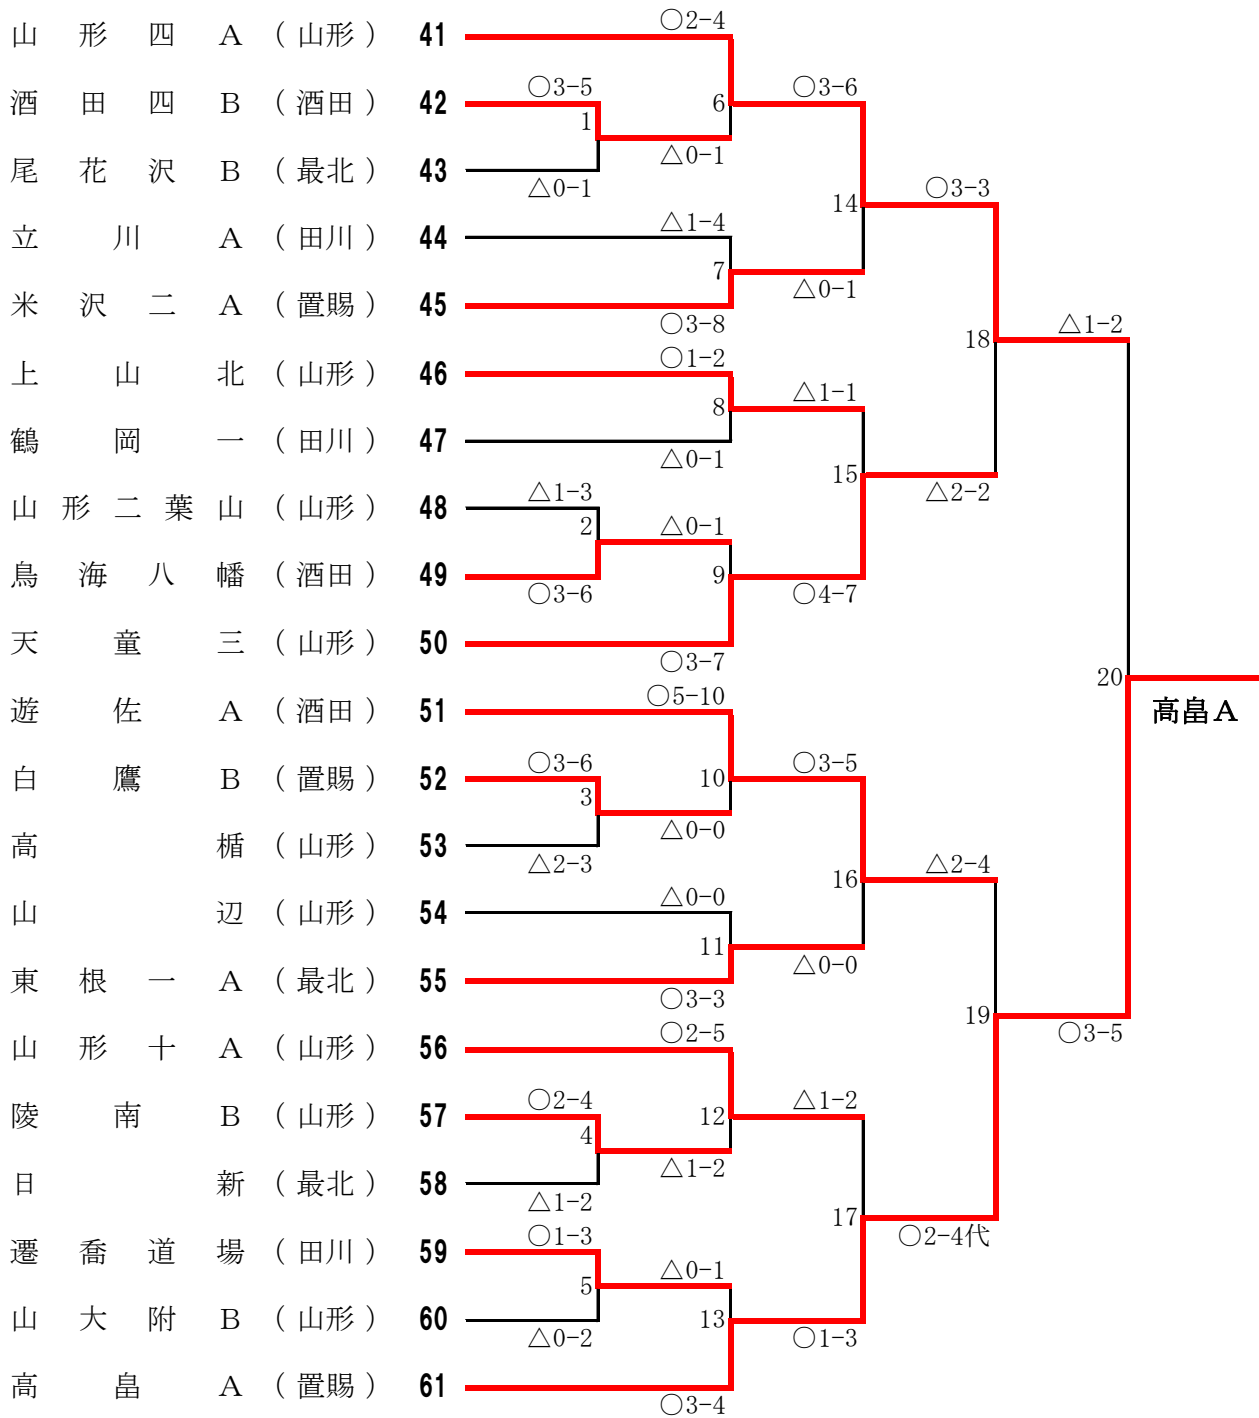

錬成大会成績表

小学校男子 1 組

第七試合場

小学校男子 2 組

第十試合場

小学校男子 3 組

第十一試合場

地区名

小学校女子 1 組

第八試合場

小学校女子 2 組

第九試合場

中学校男子 1 組 (第三試合場)

中学校男子2組 (第四試合場)

中学校男子 3 組 (第五試合場)

中学校男子 4 組 (第六試合場)

中学校女子1組 (第1試合場)

中学校女子2組 (第2試合場)

中学校女子 3 組 (第 1 2 試合場)

安藤杯争奪剣道大会

小学校男子

小学校女子

安藤杯争奪剣道大会

中学校男子