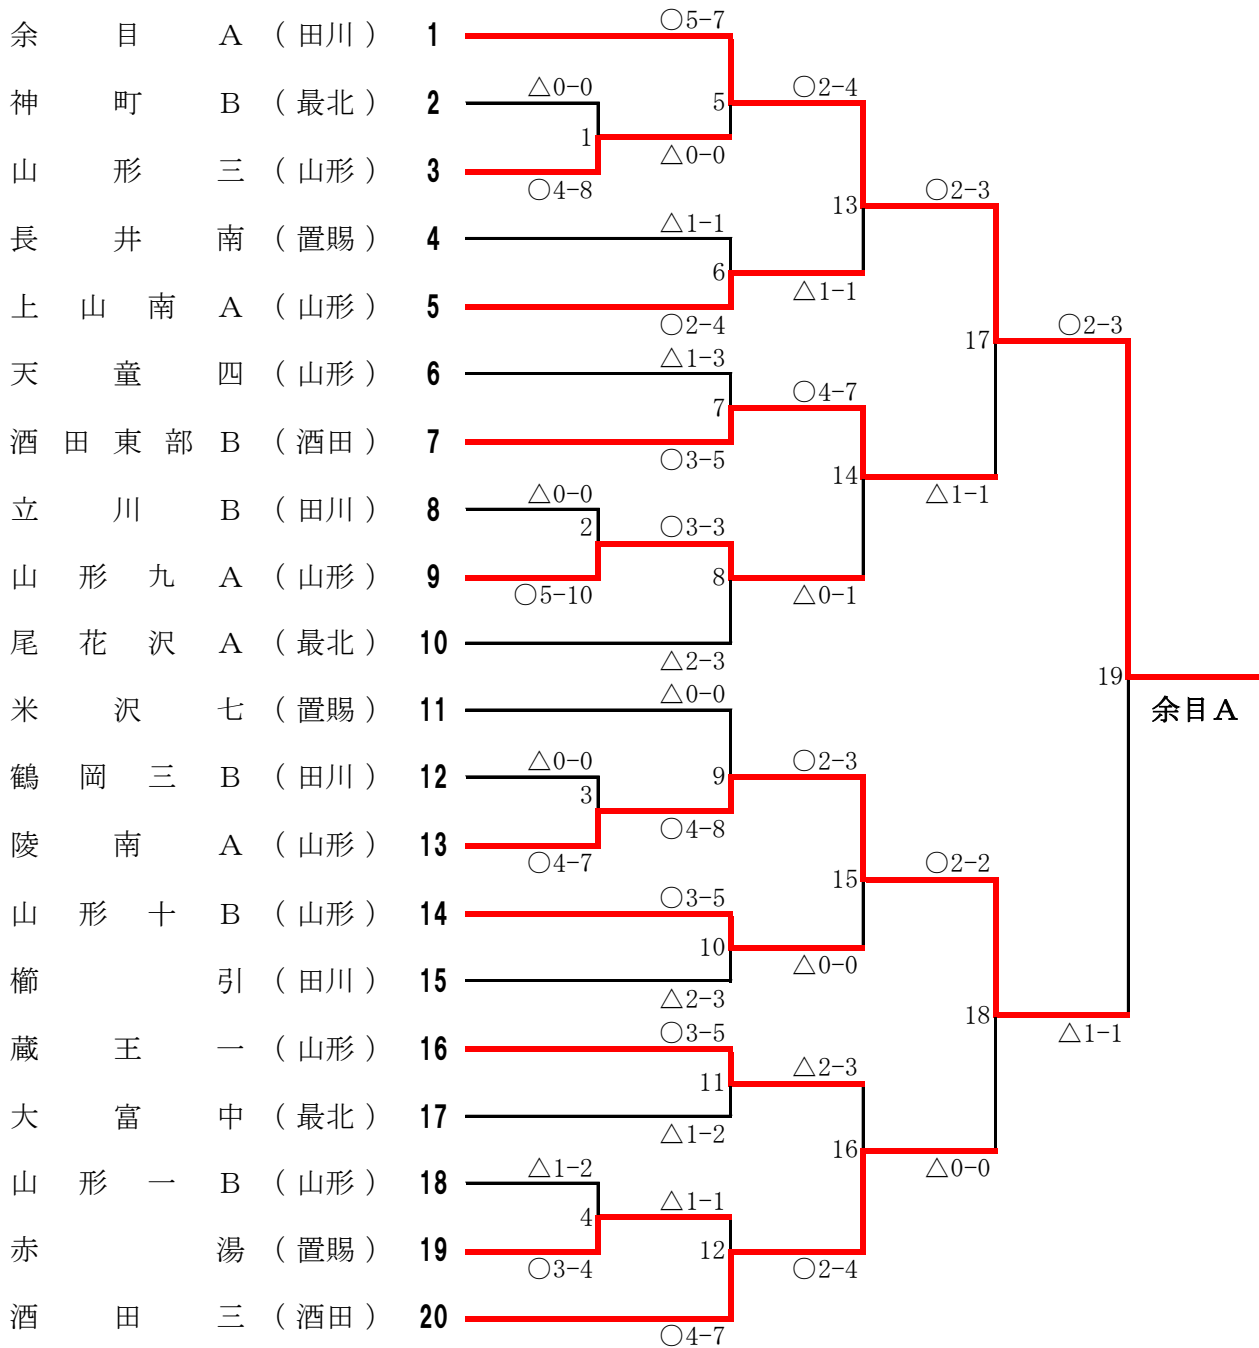

錬成大会成績表

小学校男子 1 組

第七試合場

小学校男子 2 組

第十試合場

小学校男子 3 組

第十一試合場

地区名

小学校女子 1 組

第八試合場

小学校女子 2 組

第九試合場

中学校男子 1 組 (第三試合場)

中学校男子2組 (第四試合場)

中学校男子 3 組 (第五試合場)

中学校男子 4 組 (第六試合場)

中学校女子1組 (第1試合場)

中学校女子2組 (第2試合場)

中学校女子 3 組 (第 1 2 試合場)

安藤杯争奪剣道大会

小学校男子

小学校女子

安藤杯争奪剣道大会

中学校男子