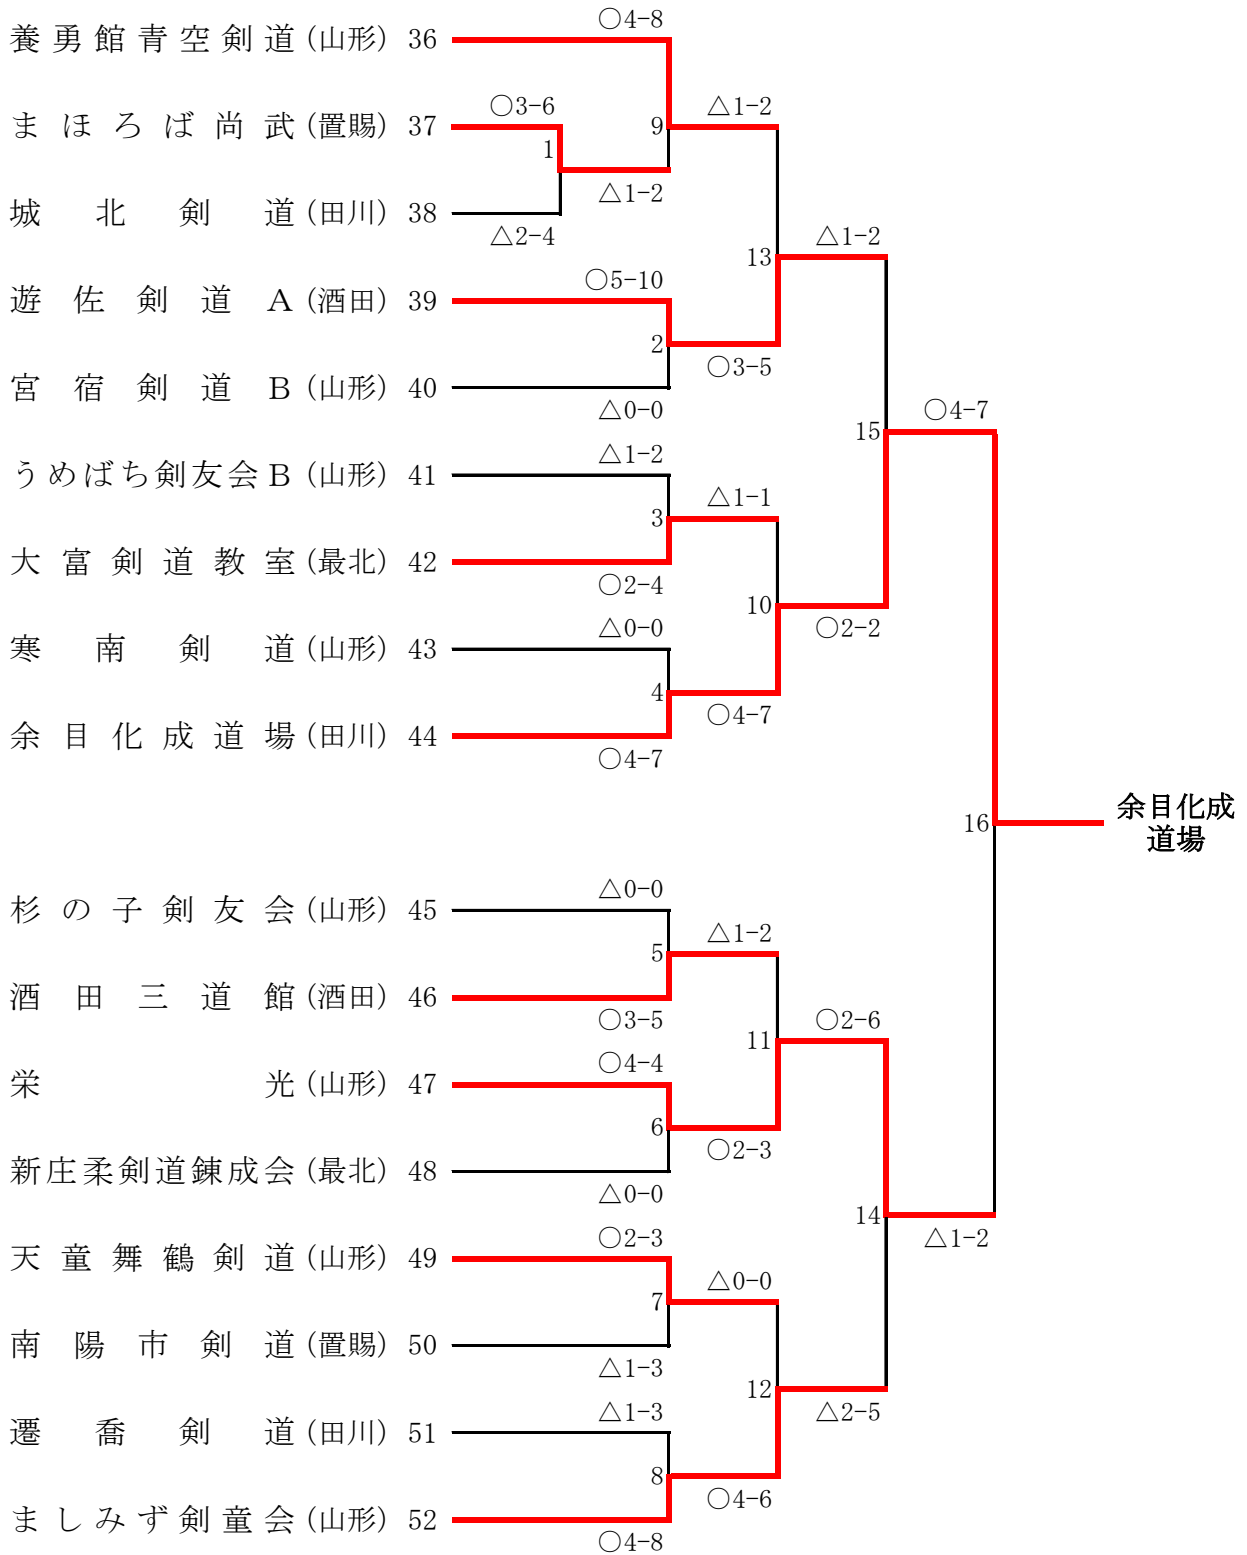

錬成大会成績表

小学校男子 1 組

第七試合場

小学校男子 2 組

第十試合場

小学校男子 3 組

第十一試合場

地区名

小学校女子 1 組

第八試合場

小学校女子 2 組

第九試合場

中学校男子 1 組 (第三試合場)

中学校男子2組 (第四試合場)

中学校男子 3 組 (第五試合場)

中学校男子 4 組 (第六試合場)

中学校女子1組 (第1試合場)

中学校女子2組 (第2試合場)

中学校女子 3 組 (第 1 2 試合場)

安藤杯争奪剣道大会

小学校男子

小学校女子

安藤杯争奪剣道大会

中学校男子