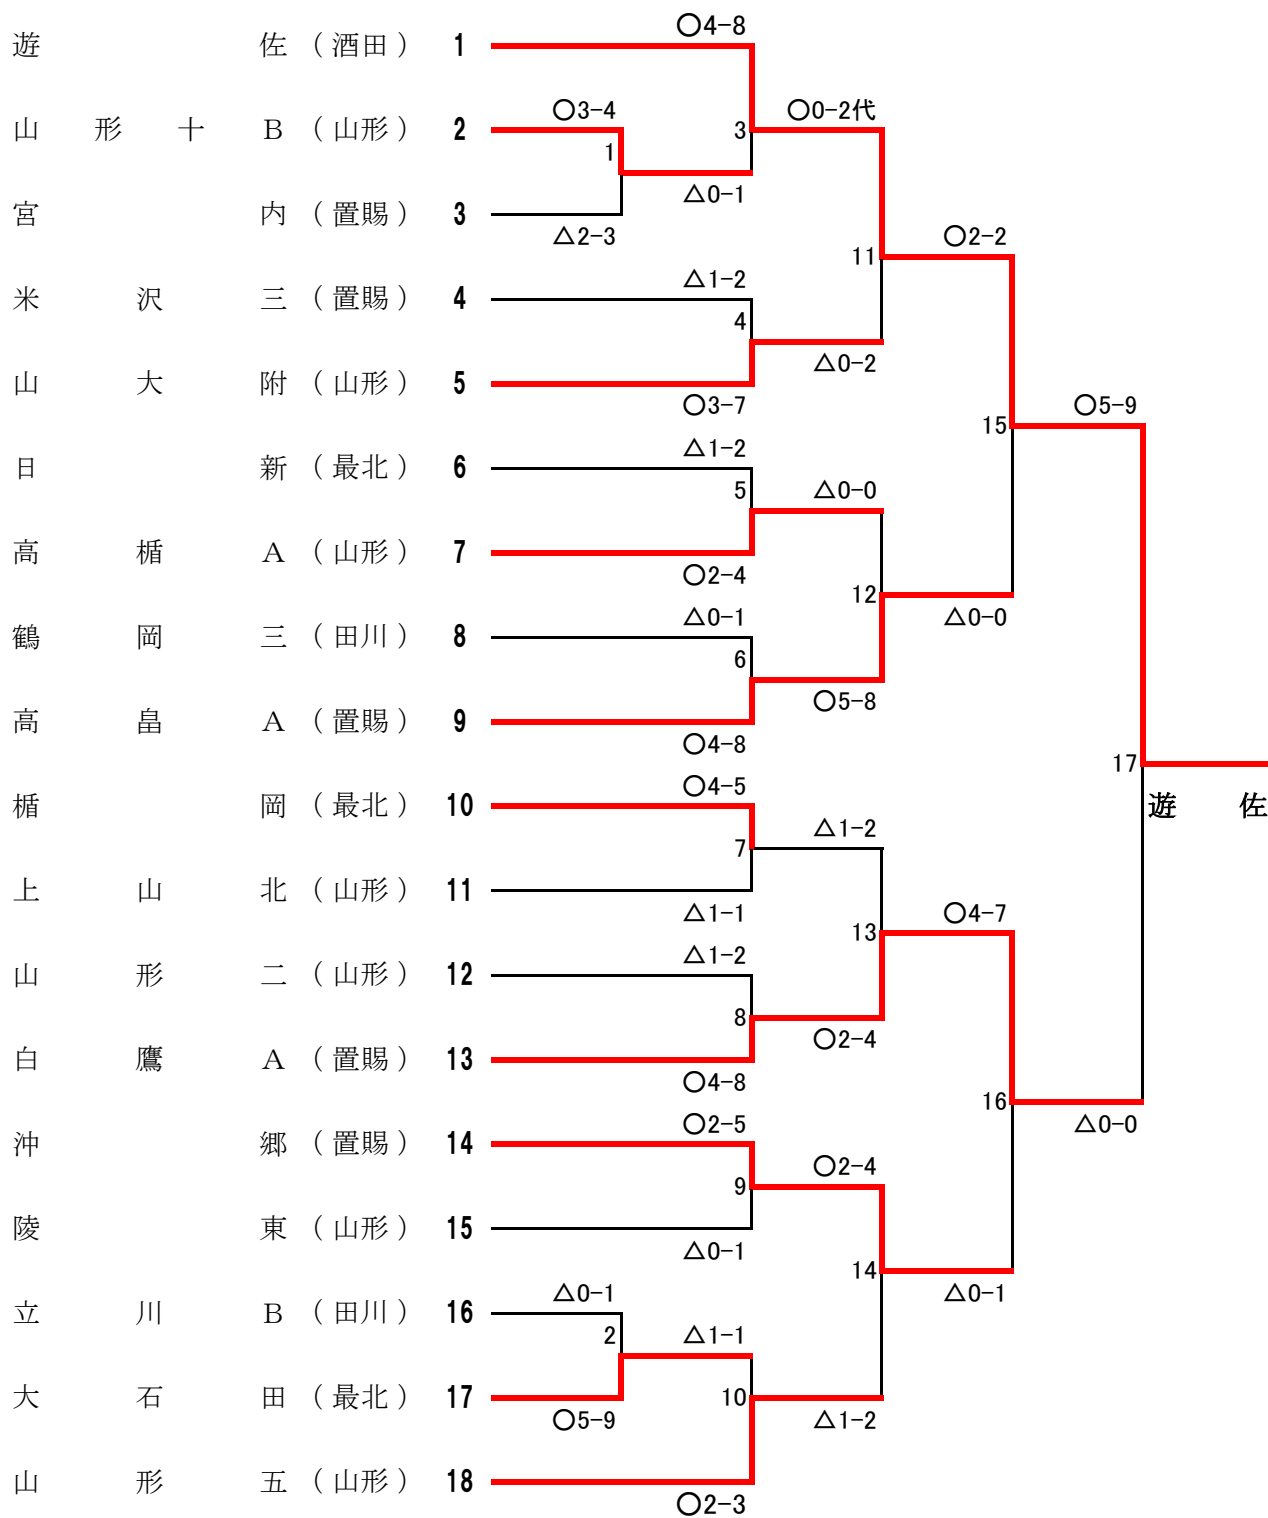

錬成大会成績表

小学校男子 1 組

第七試合場

小学校男子 2 組

第十試合場

小学校男子 3 組

第十一試合場

地区名

小学校女子 1 組

第八試合場

小学校女子 2 組

第九試合場

中学校男子 1 組 (第三試合場)

中学校男子2組 (第四試合場)

中学校男子 3 組 (第五試合場)

中学校男子 4 組 (第六試合場)

中学校女子1組 (第1試合場)

中学校女子2組 (第2試合場)

中学校女子 3 組 (第 1 2 試合場)

安藤杯争奪剣道大会

小学校男子

小学校女子

安藤杯争奪剣道大会

中学校男子