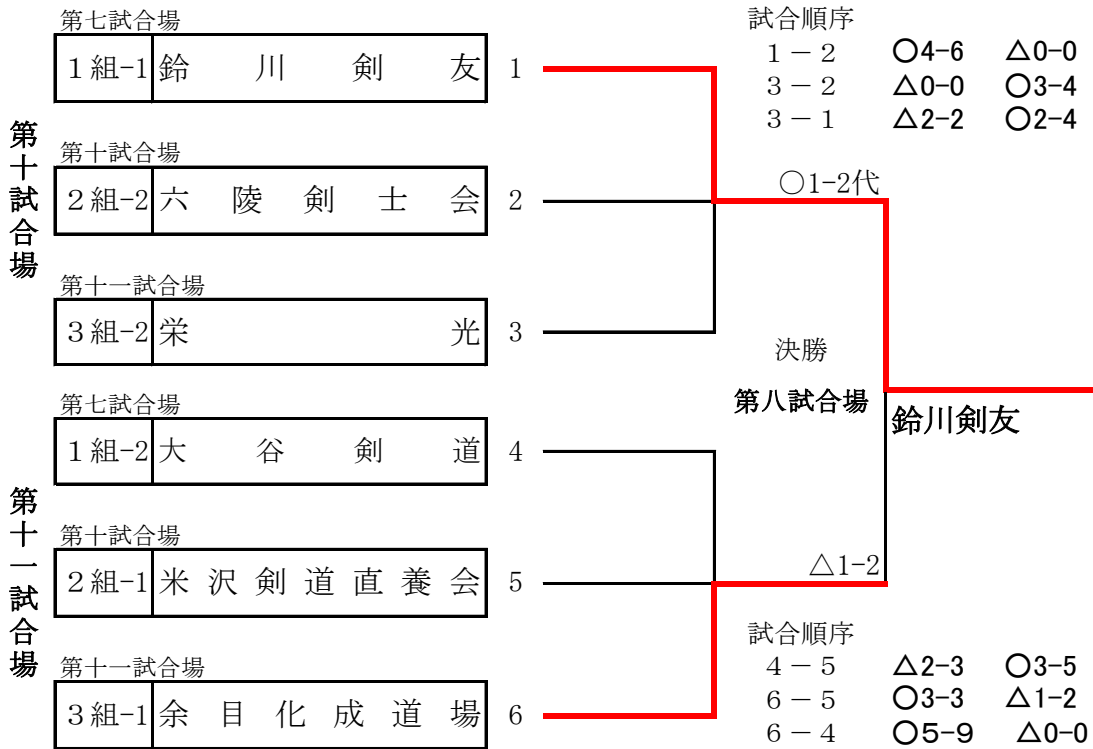

小学校女子 1 組

第八試合場

小学校女子 2 組

第九試合場

中学校男子 1 組 (第三試合場)

中学校男子2組 (第四試合場)

中学校男子 3 組 (第五試合場)

中学校男子 4 組 (第六試合場)

中学校女子1組 (第1試合場)

中学校女子2組 (第2試合場)

中学校女子 3 組 (第 1 2 試合場)

安藤杯争奪剣道大会

小学校男子

小学校女子

安藤杯争奪剣道大会

中学校男子