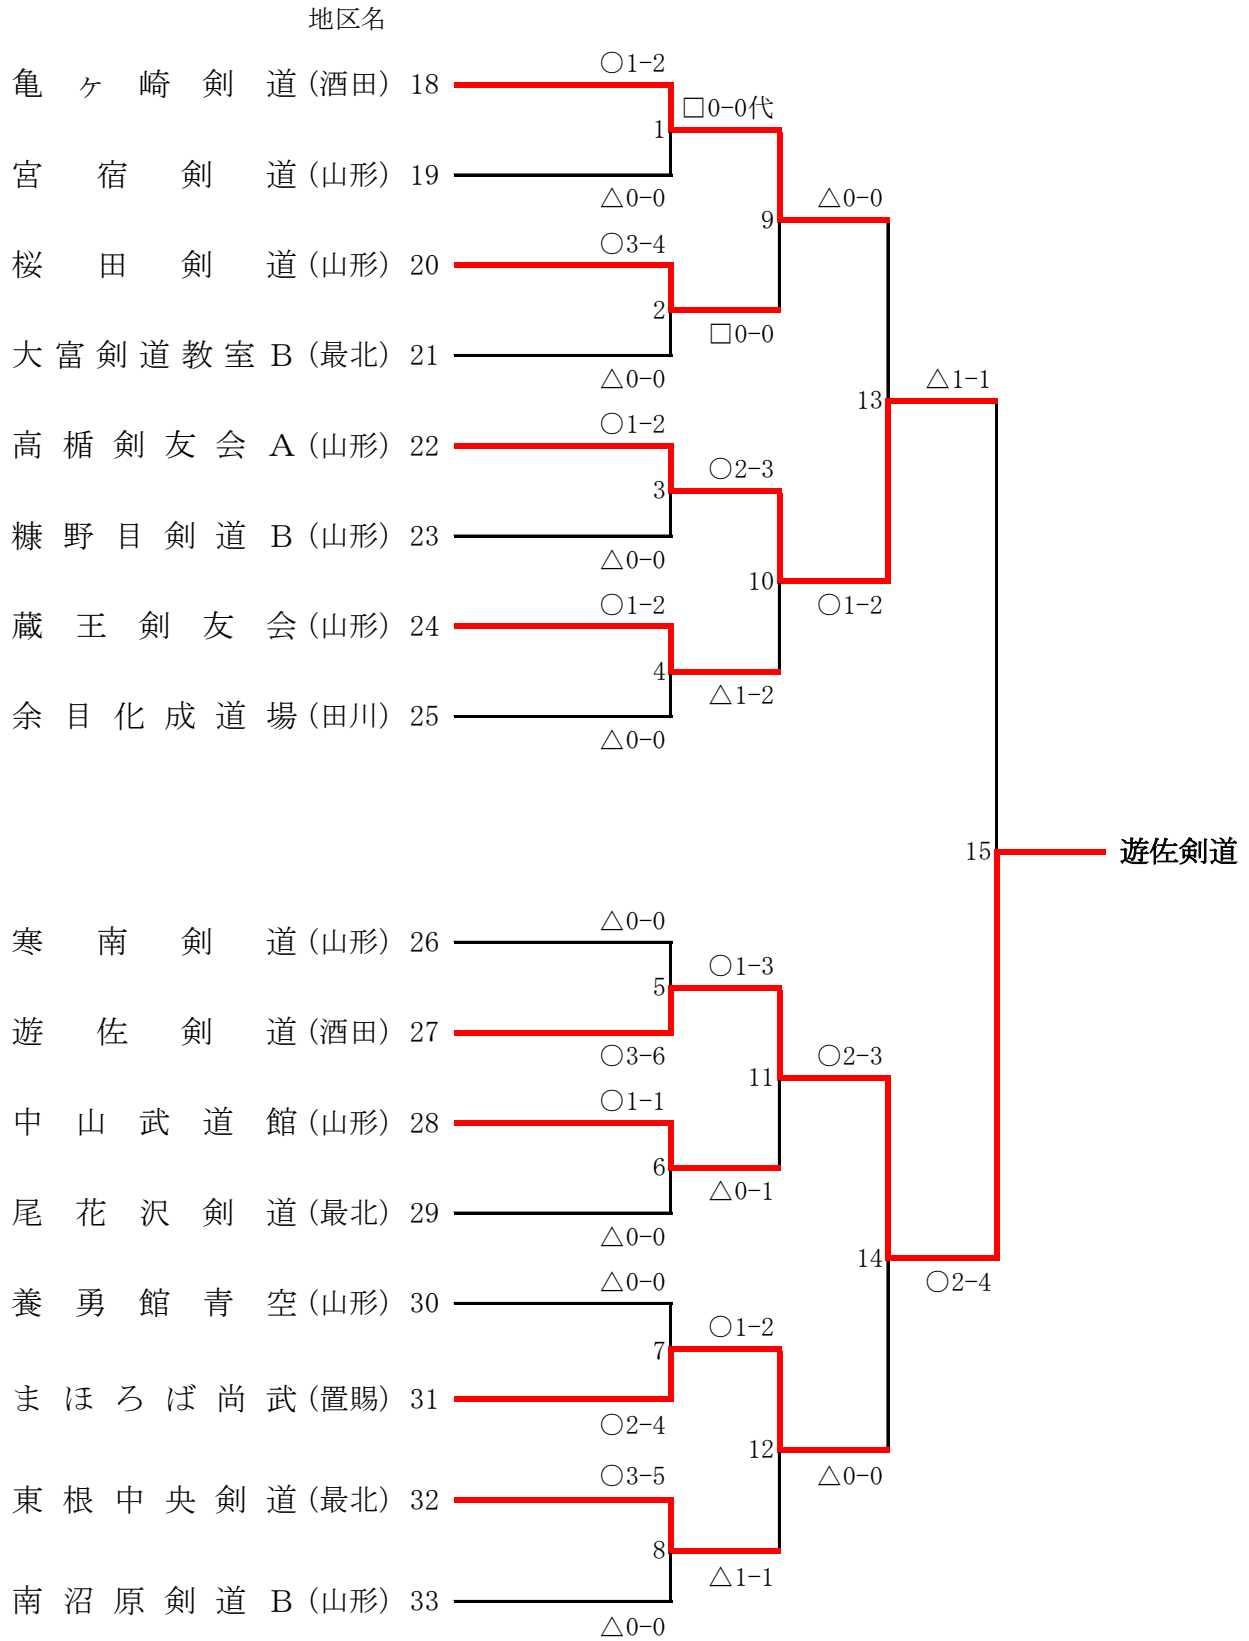

錬成大会成績表

小学校男子 1 組

第七試合場

小学校男子 2 組

第十試合場

小学校男子 3 組

第十一試合場

地区名

小学校女子 1 組

第八試合場

小学校女子 2 組

第九試合場

中学校男子 1 組 (第三試合場)

中学校男子2組 (第四試合場)

中学校男子 3 組 (第五試合場)

中学校男子 4 組 (第六試合場)

中学校女子1組 (第1試合場)

中学校女子2組 (第2試合場)

中学校女子 3 組 (第 1 2 試合場)

安藤杯争奪剣道大会

小学校男子

小学校女子

安藤杯争奪剣道大会

中学校男子