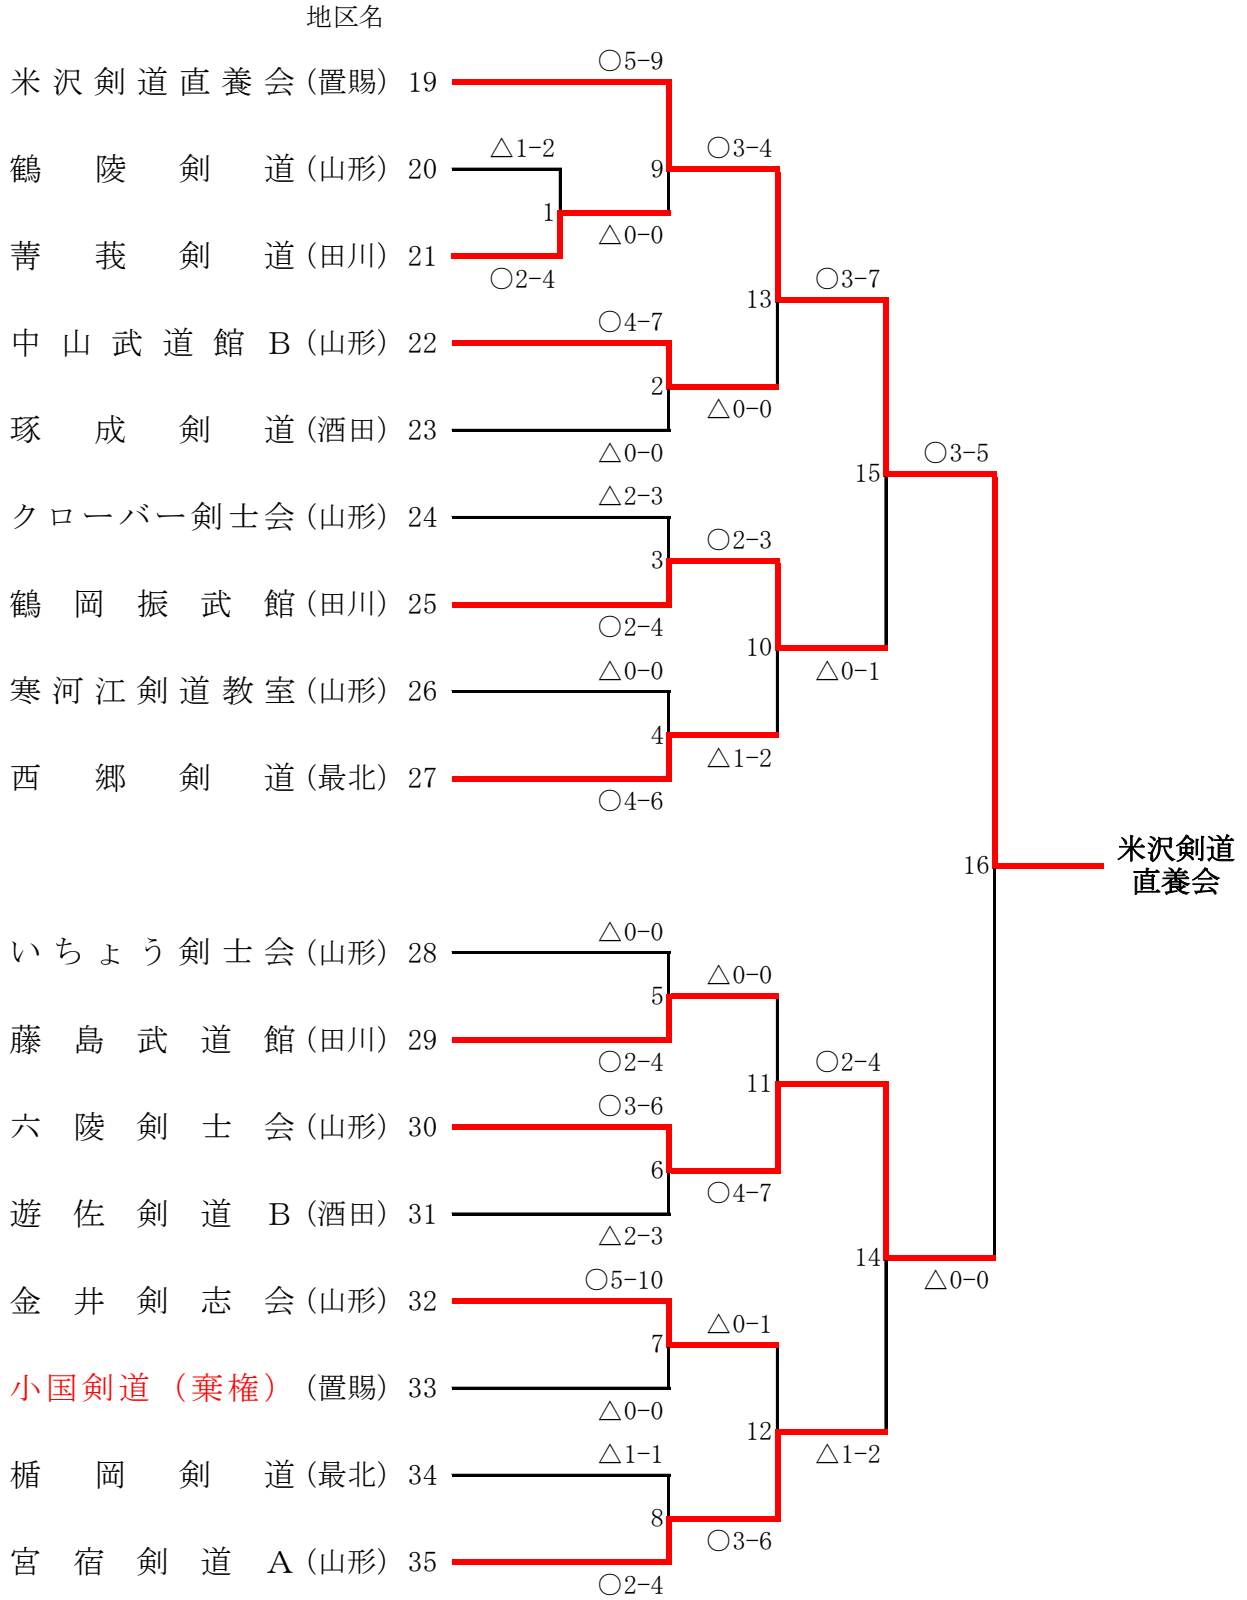

錬成大会成績表

小学校男子 1 組

第七試合場

小学校男子 2 組

第十試合場

小学校男子 3 組

第十一試合場

地区名

小学校女子 1 組

第八試合場

小学校女子 2 組

第九試合場

中学校男子 1 組 (第三試合場)

中学校男子2組 (第四試合場)

中学校男子 3 組 (第五試合場)

中学校男子 4 組 (第六試合場)

中学校女子1組 (第1試合場)

中学校女子2組 (第2試合場)

中学校女子 3 組 (第 1 2 試合場)

安藤杯争奪剣道大会

小学校男子

小学校女子

安藤杯争奪剣道大会

中学校男子