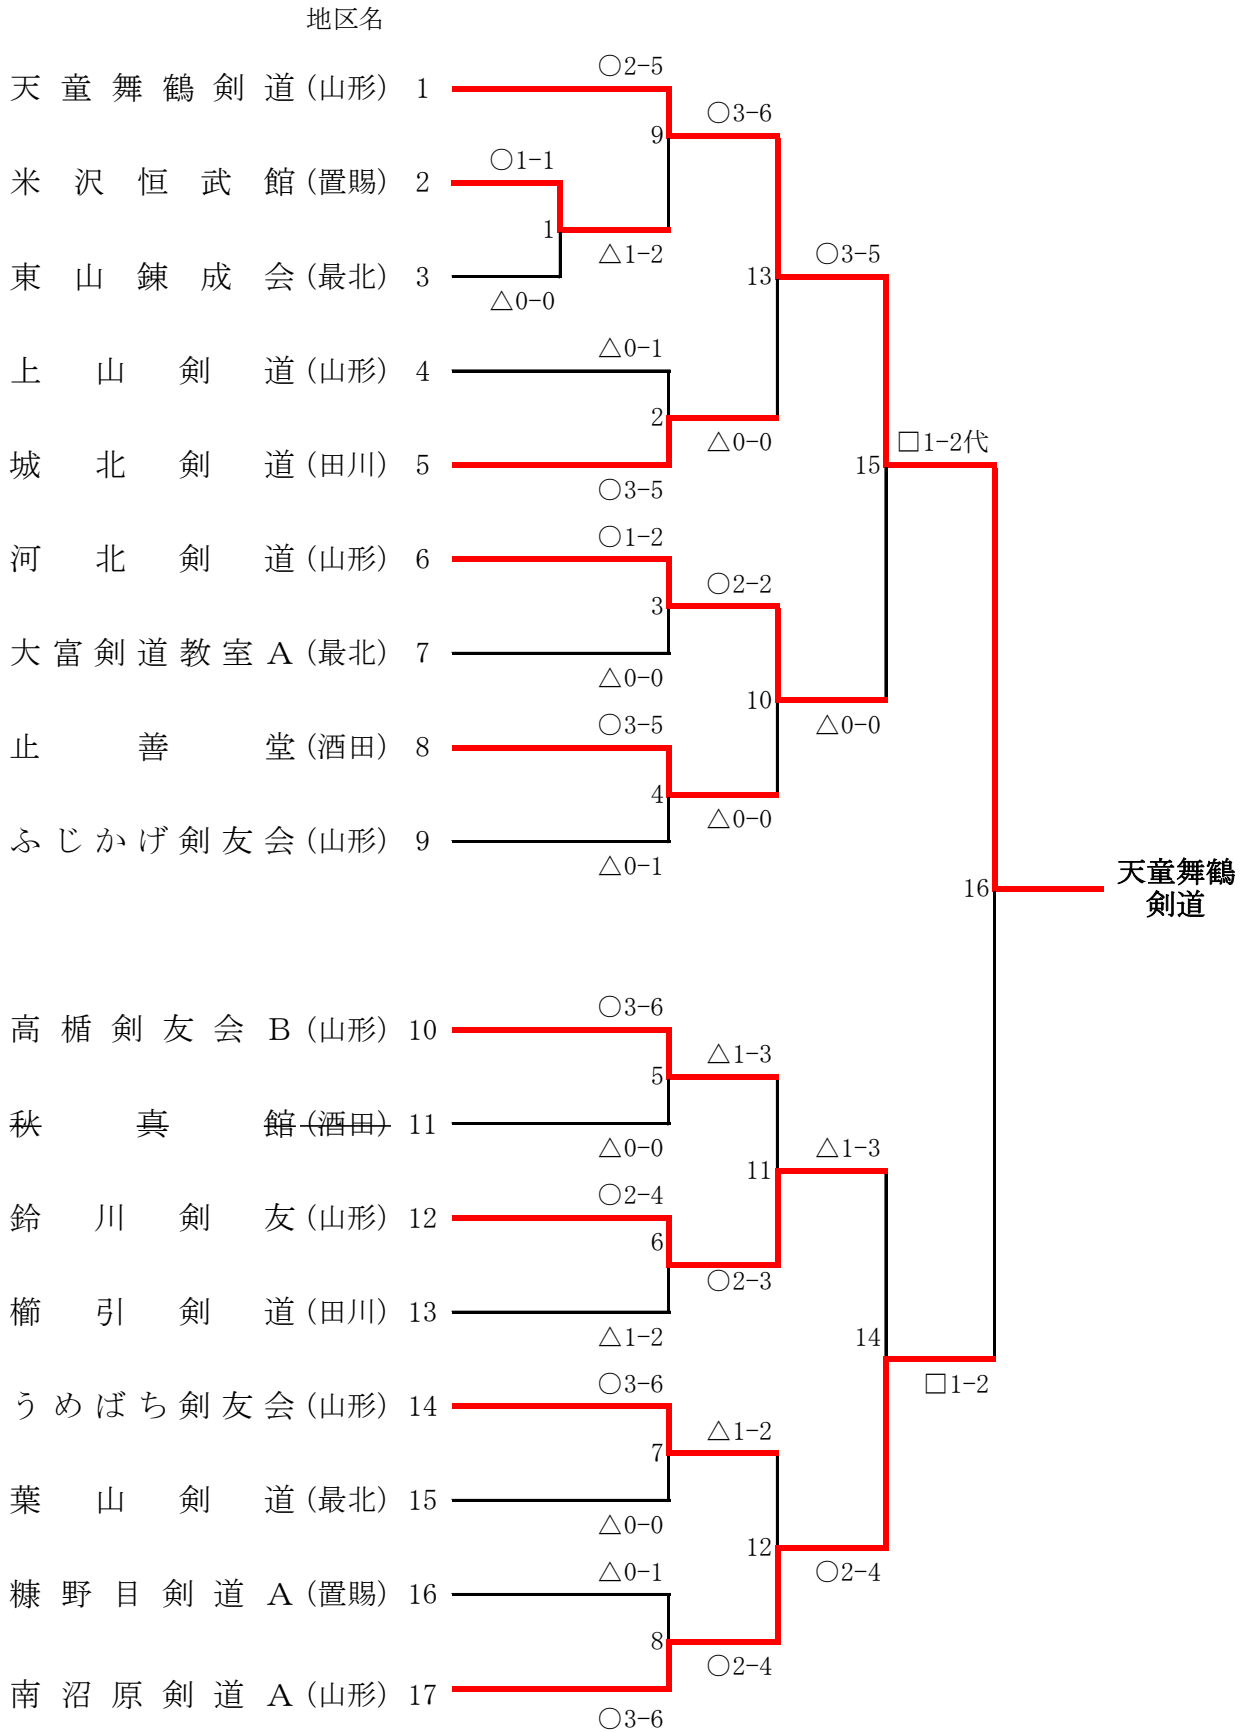

錬成大会成績表

小学校男子 1 組

第七試合場

小学校男子 2 組

第十試合場

小学校男子 3 組

第十一試合場

地区名

小学校女子 1 組

第八試合場

小学校女子 2 組

第九試合場

中学校男子 1 組 (第三試合場)

中学校男子2組 (第四試合場)

中学校男子 3 組 (第五試合場)

中学校男子 4 組 (第六試合場)

中学校女子1組 (第1試合場)

中学校女子2組 (第2試合場)

中学校女子 3 組 (第 1 2 試合場)

安藤杯争奪剣道大会

小学校男子

小学校女子

安藤杯争奪剣道大会

中学校男子