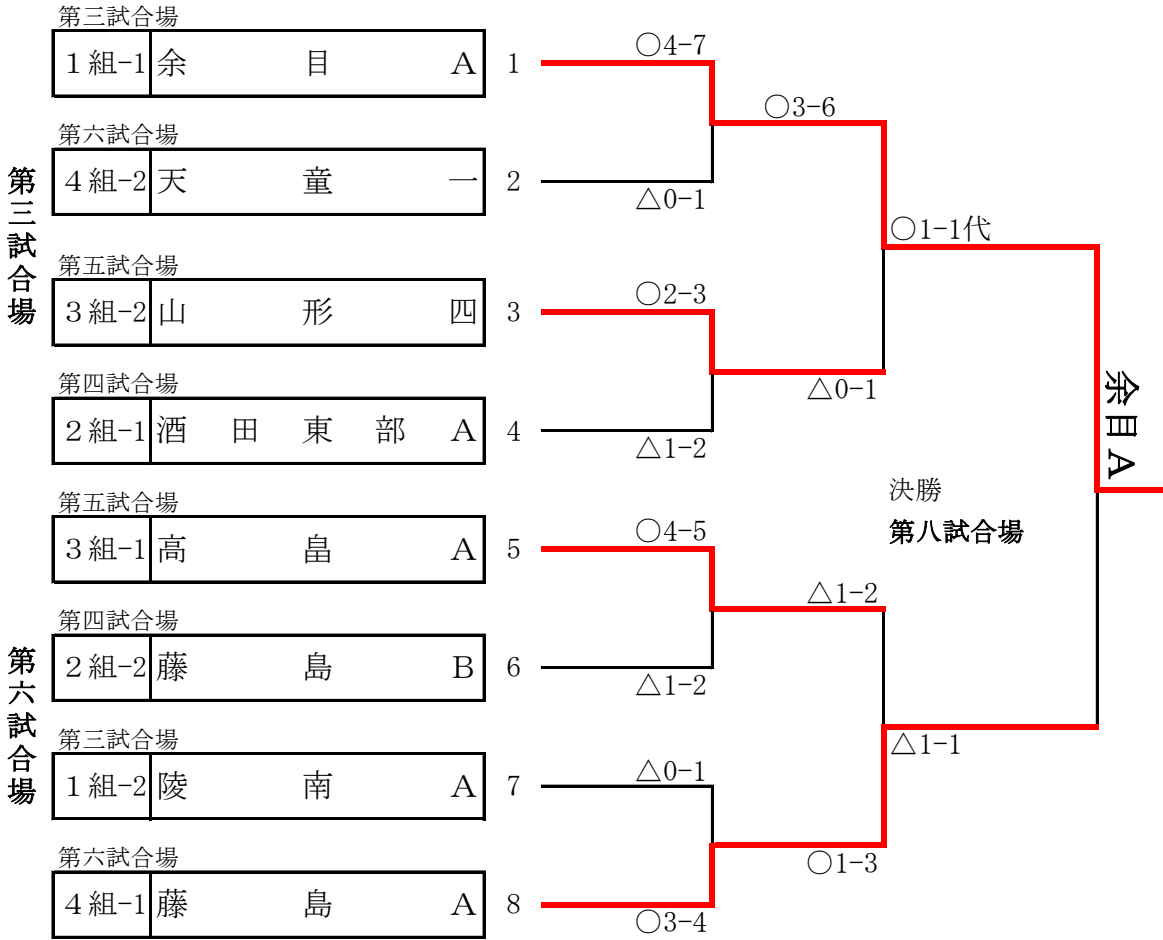

小学校女子 1 組

第八試合場

小学校女子 2 組

第九試合場

中学校男子 1 組 (第三試合場)

中学校男子2組 (第四試合場)

中学校男子 3 組 (第五試合場)

中学校男子 4 組 (第六試合場)

中学校女子1組 (第1試合場)

中学校女子2組 (第2試合場)

中学校女子 3 組 (第 1 2 試合場)

安藤杯争奪剣道大会

小学校男子

小学校女子

安藤杯争奪剣道大会

中学校男子