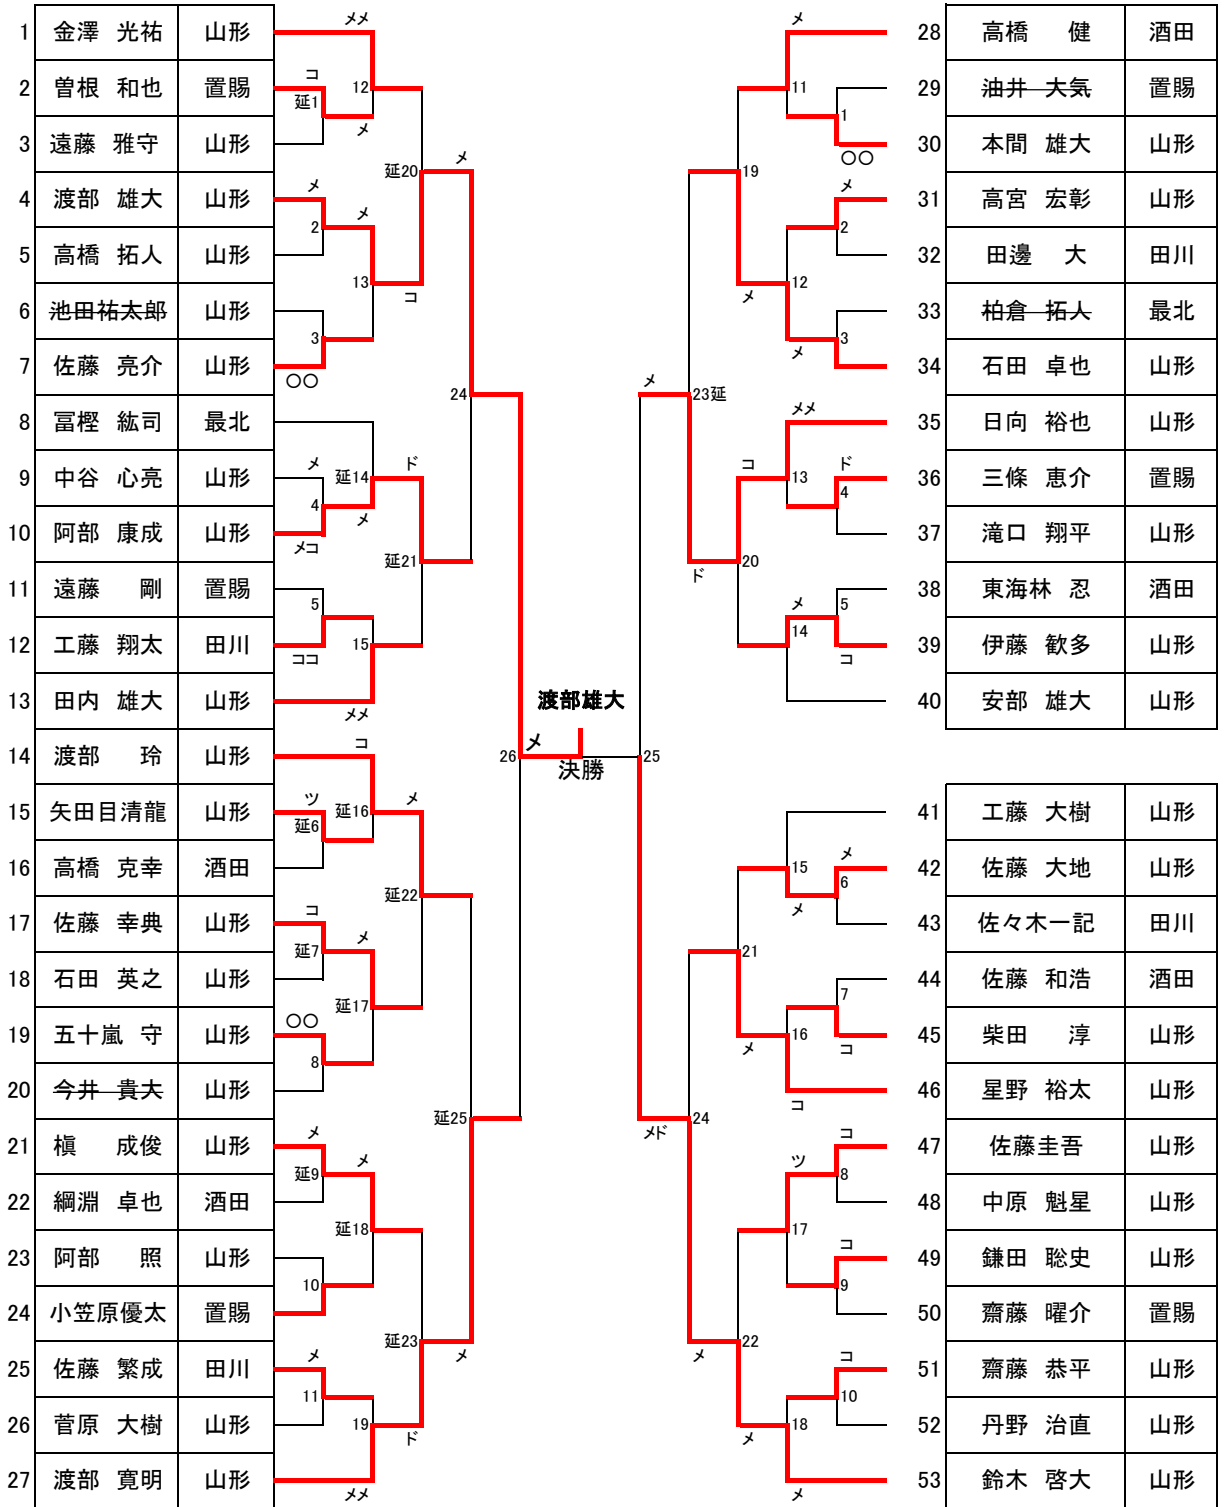

男子

第一試合場

第二試合場

女子
第三試合場

佐藤忠三杯山形県剣道選手権大会歴代優勝者

男子の部

昭和 63	12回	寒河江市	渡 邊 一 博	(山形)
平成 元	13回	酒田市	齋 藤 勝 廣	(置賜)
平成 2年	14回	米沢市	柿 崎 俊 春	(山形)
平成 3年	15回	新庄市	貝 田 裕 昭	(田川)
平成 4年	16回	鶴岡市	齋 藤 道 丸	(山形)
平成 5年	17回	山形市	貝 田 裕 昭	(山形)
平成 6年	18回	酒田市	柿 崎 俊 春	(山形)
平成 7年	19回	川西町	武 井 幸 二	(山形)
平成 8年	20回	村山市	中 原 正 史	(山形)
平成 9年	21回	寒河江市	武 井 幸 二	(山形)
平成 10	22回	鶴岡市	武 井 幸 二	(山形)
平成 11	23回	酒田市	武 井 幸 二	(山形)
平成 12	24回	米沢市	武 井 幸 二	(山形)
平成 13	25回	新庄市	布 施 雄 二	(山形)
平成 14	26回	鶴岡市	武 井 幸 二	(山形)
平成 15	27回	天童市	川 木 一 也	(山形)
平成 16	28回	天童市	川 木 一 也	(山形)
平成 17	29回	天童市	川 木 一 也	(山形)
平成 18	30回	天童市	川 木 一 也	(山形)
平成 19	31回	天童市	土 門 幸 範	(山形)
平成 20	32回	天童市	川 木 一 也	(山形)
平成 21	33回	天童市	渡 部 雄 大	(山形)
平成 22	34回	天童市	川 木 一 也	(山形)
平成 23	35回	上山市	渡 部 雄 大	(山形)
平成 24	36回	上山市	土 門 幸 範	(山形)
平成 25	37回	上山市	鈴 木 啓 大	(山形)
平成 26	38回	寒河江市	渡 部 雄 大	(山形)
平成 27	39回	上山市	鈴 木 啓 大	(山形)
平成 28	40回	寒河江市	川 木 一 也	(山形)
平成 29	41回	上山市	金 澤 光 祐	(山形)

女子の部

第 1回	山形市	松 浦 裕 子	(高校)
第 2回	山形市	結 城 尚 美	(高校)
第 3回	山形市	松 田 ち 子	(高校)
第 4回	山形市	佐 藤 恵 美 子	(高校)
第 5回	山形市	村 山 千 夏	(高校)
第 6回	山形市	村 山 千 夏	(高校)
第 7回	山形市	松 田 ち 子	(山形)
第 8回	山形市	林 知 香	(高校)
第 9回	山形市	松 田 ち 子	(山形)
第10回	山辺町	松 田 ち 子	(置賜)
第11回	天童市	林 知 香	(山形)
第12回	天童市	松 田 ち 子	(置賜)
第13回	山辺町	本 田 千 里	(高校)
第14回	山形市	松 田 ち 子	(置賜)
第15回	山形市	布 施 ち 子	(山形)
第16回	天童市	佐 久 間 陽 子	(高校)
第17回	天童市	布 施 ち 子	(山形)
第18回	天童市	鈴 木 愛 梨	(高校)
第19回	天童市	布 施 ち 子	(山形)
第20回	天童市	鈴 木 愛 梨	(酒田)
第21回	天童市	佐 久 間 陽 子	(山形)
第22回	天童市	佐 久 間 陽 子	(山形)
第23回	天童市	鈴 木 愛 梨	(置賜)
第24回	上山市	佐 久 間 陽 子	(山形)
第25回	上山市	佐 久 間 陽 子	(山形)
第26回	上山市	佐 久 間 陽 子	(山形)
第27回	寒河江市	佐 久 間 陽 子	(山形)
第28回	上山市	板 垣 佑 果	(山形)
第29回	寒河江市	大 場 光	(山形)
第30回	上山市	板 垣 佑 果	(山形)