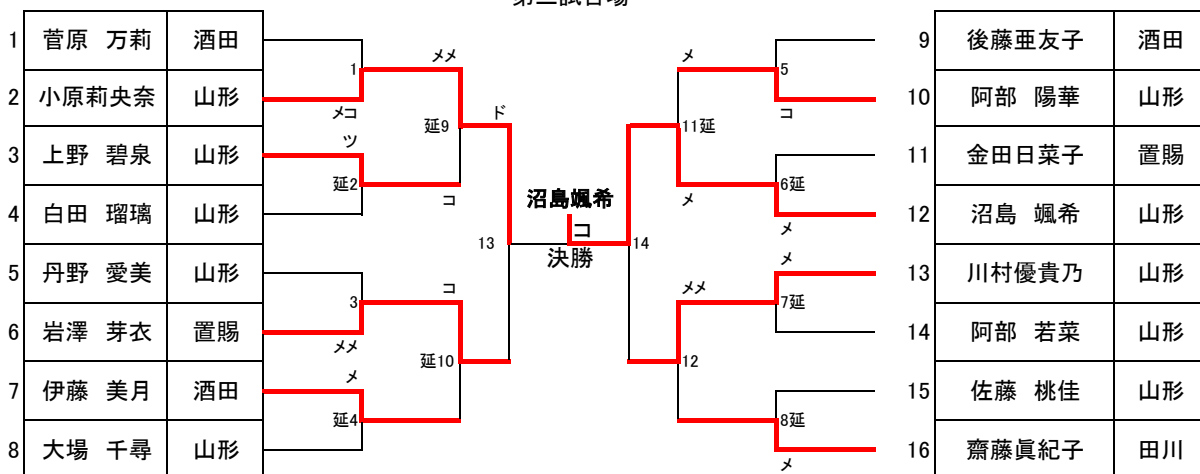

男子

第一試合場

第二試合場

女子
第三試合場

佐藤忠三杯山形県剣道選手権大会歴代優勝者

男子の部

昭和 63	12回	寒河江市	渡 邊 一 博	(山形)
平成 元	13回	酒田市	齋 藤 勝 廣	(置賜)
平成 2年	14回	米沢市	柿 崎 俊 春	(山形)
平成 3年	15回	新庄市	貝 田 裕 昭	(田川)
平成 4年	16回	鶴岡市	齋 藤 道 丸	(山形)
平成 5年	17回	山形市	貝 田 裕 昭	(山形)
平成 6年	18回	酒田市	柿 崎 俊 春	(山形)
平成 7年	19回	川西町	武 井 幸 二	(山形)
平成 8年	20回	村山市	中 原 正 史	(山形)
平成 9年	21回	寒河江市	武 井 幸 二	(山形)
平成 10	22回	鶴岡市	武 井 幸 二	(山形)
平成 11	23回	酒田市	武 井 幸 二	(山形)
平成 12	24回	米沢市	武 井 幸 二	(山形)
平成 13	25回	新庄市	布 施 雄 二	(山形)
平成 14	26回	鶴岡市	武 井 幸 二	(山形)
平成 15	27回	天童市	川 木 一 也	(山形)
平成 16	28回	天童市	川 木 一 也	(山形)
平成 17	29回	天童市	川 木 一 也	(山形)
平成 18	30回	天童市	川 木 一 也	(山形)
平成 19	31回	天童市	土 門 幸 範	(山形)
平成 20	32回	天童市	川 木 一 也	(山形)
平成 21	33回	天童市	渡 部 雄 大	(山形)
平成 22	34回	天童市	川 木 一 也	(山形)
平成 23	35回	上山市	渡 部 雄 大	(山形)
平成 24	36回	上山市	土 門 幸 範	(山形)
平成 25	37回	上山市	鈴 木 啓 大	(山形)
平成 26	38回	寒河江市	渡 部 雄 大	(山形)
平成 27	39回	上山市	鈴 木 啓 大	(山形)
平成 28	40回	寒河江市	川 木 一 也	(山形)
平成 29	41回	上山市	金 澤 光 祐	(山形)

女子の部

第 1回	山形市	松 浦 裕 子	(高校)
第 2回	山形市	結 城 尚 美	(高校)
第 3回	山形市	松 田 ち 子	(高校)
第 4回	山形市	佐 藤 恵 美 子	(高校)
第 5回	山形市	村 山 千 夏	(高校)
第 6回	山形市	村 山 千 夏	(高校)
第 7回	山形市	松 田 ち 子	(山形)
第 8回	山形市	林 知 香	(高校)
第 9回	山形市	松 田 ち 子	(山形)
第10回	山辺町	松 田 ち 子	(置賜)
第11回	天童市	林 知 香	(山形)
第12回	天童市	松 田 ち 子	(置賜)
第13回	山辺町	本 田 千 里	(高校)
第14回	山形市	松 田 ち 子	(置賜)
第15回	山形市	布 施 ち 子	(山形)
第16回	天童市	佐 久 間 陽 子	(高校)
第17回	天童市	布 施 ち 子	(山形)
第18回	天童市	鈴 木 愛 梨	(高校)
第19回	天童市	布 施 ち 子	(山形)
第20回	天童市	鈴 木 愛 梨	(酒田)
第21回	天童市	佐 久 間 陽 子	(山形)
第22回	天童市	佐 久 間 陽 子	(山形)
第23回	天童市	鈴 木 愛 梨	(置賜)
第24回	上山市	佐 久 間 陽 子	(山形)
第25回	上山市	佐 久 間 陽 子	(山形)
第26回	上山市	佐 久 間 陽 子	(山形)
第27回	寒河江市	佐 久 間 陽 子	(山形)
第28回	上山市	板 垣 佑 果	(山形)
第29回	寒河江市	大 場 光	(山形)
第30回	上山市	板 垣 佑 果	(山形)