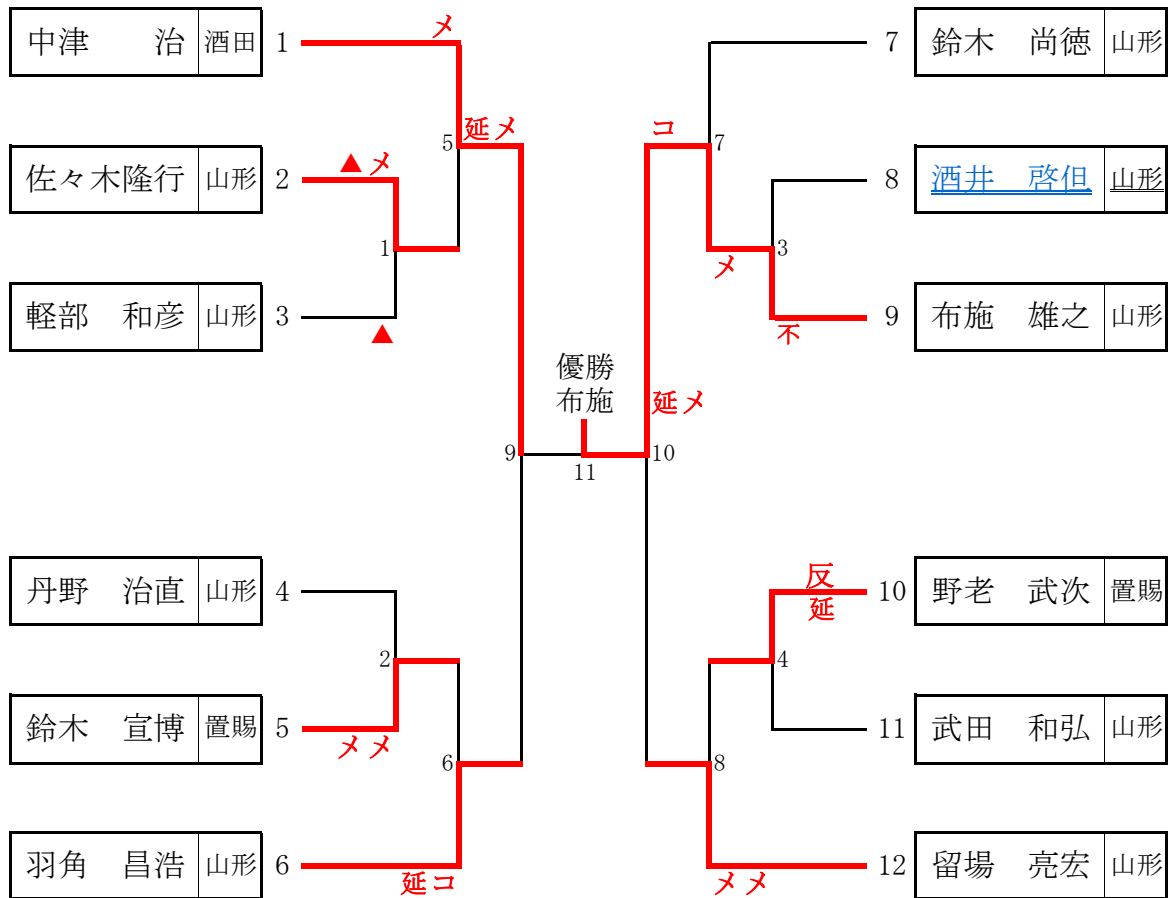

男子 副将の部 (35歳以上の男子警察・教員を除く)

男子 大将の部 (50歳以上剣道教士七段以上)

			松井	貝田		勝数	勝本数	順位
松井 寿夫	山形	1	△			0	0	2
貝田 裕昭	山形	2	○			1	1	1

優勝 貝田

1 松井 —|— 貝田