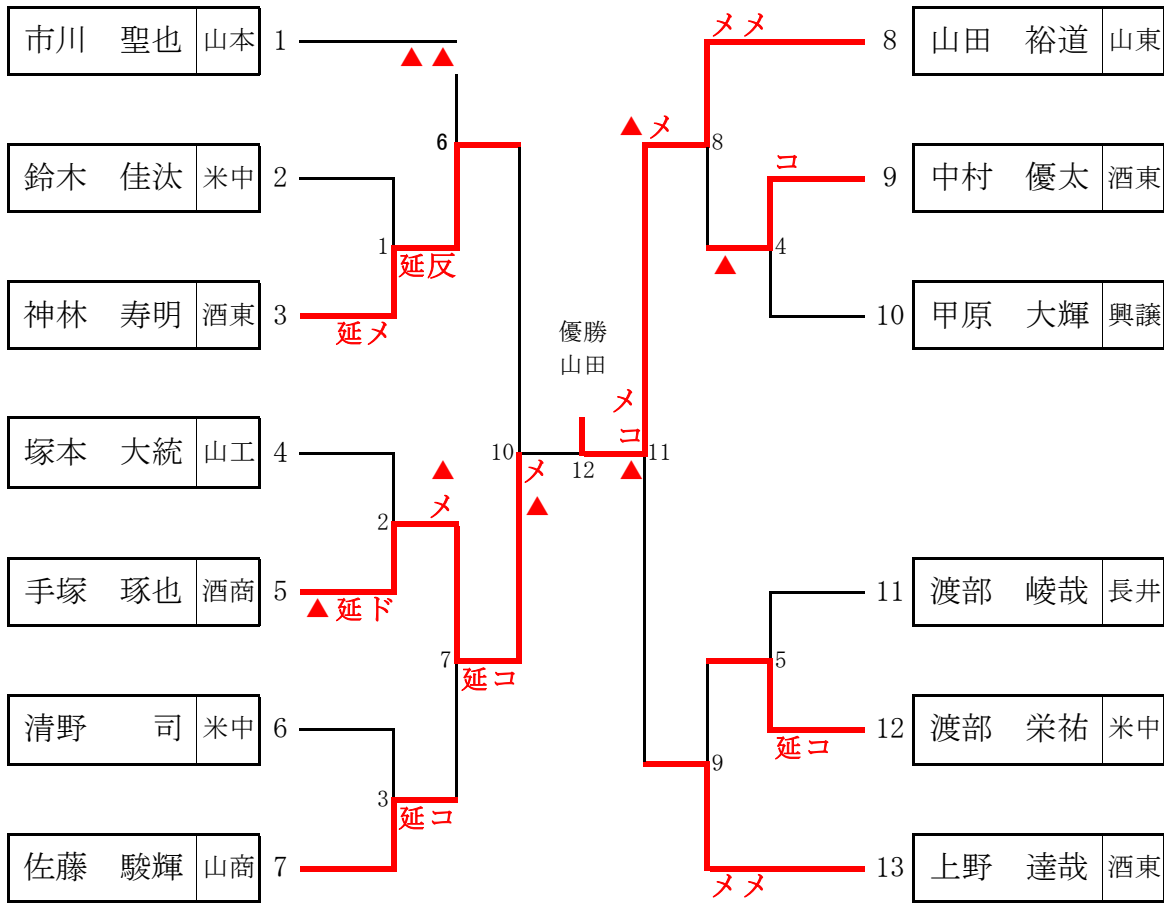

渡邊直幸選手

渡部 玲選手

山田裕道選手

堀 隼聡選手

川木一也選手

齋藤真子選手

石井満貴選手

鈴木愛梨選手

志田恵美選手

大場 光選手

板垣 隆理事長

男子 先鋒の部 (高校生男子)

男子 次鋒の部 (大学生男子)

男子5将の部

(18歳以上35歳未満の男子)

男子 中堅の部 (教職員の男子)