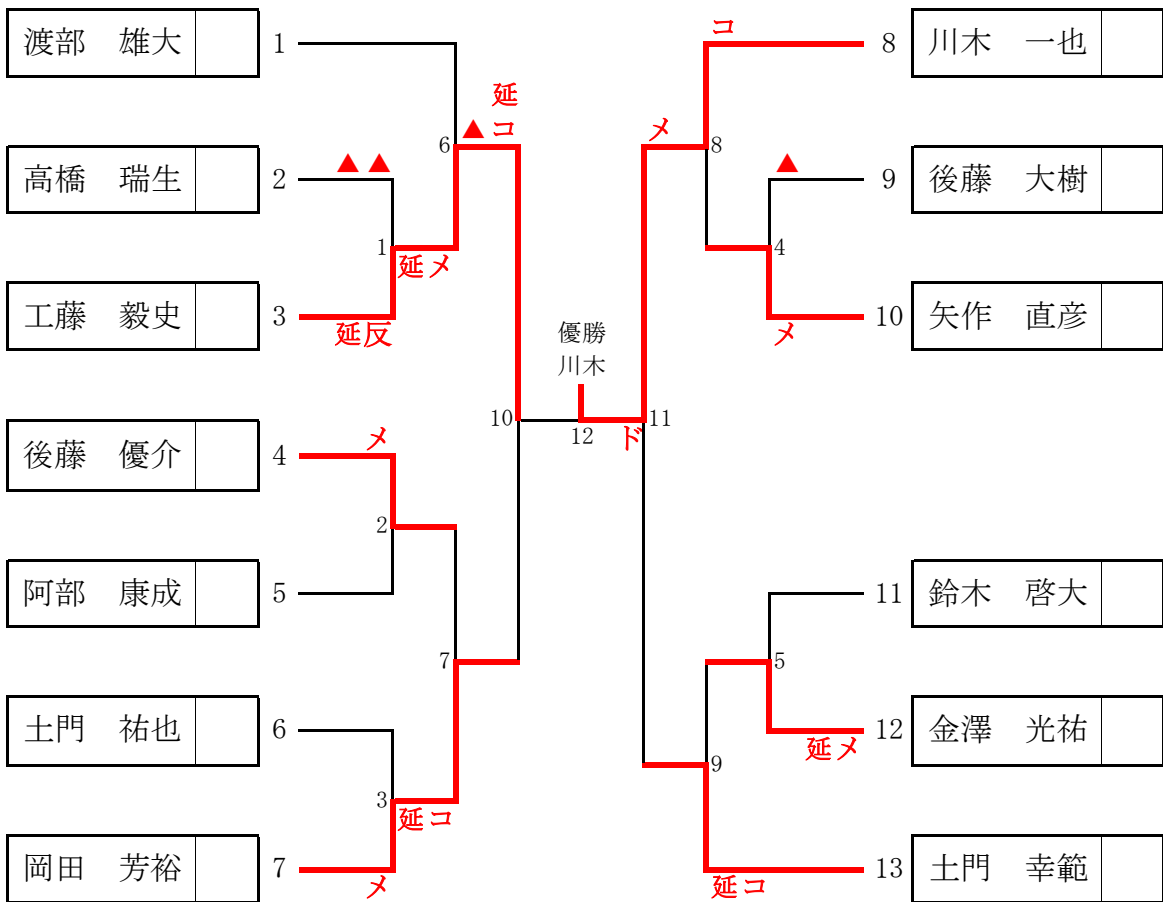

男子 中堅の部 (教職員の男子)

		渡邊	岸田	鈴木裕	鈴木敏	勝数	勝本数	順位	再試合結果
渡邊 直幸	山形	1	0	2	0	2	3	1	1
岸田 孝之	田川	0	1	0	0	0	0	4	4
鈴木 裕之	最北	0	2	1	2	3	1	3	3
鈴木 敏之	山形	1	2	0	2	3	1	2	2

1	渡邊	メ	|	岸田
2	鈴木裕	▲メ	|	鈴木敏
3	渡邊	メメ	|	鈴木裕
4	岸田	|	ココ	鈴木敏
5	渡邊	|	コ	鈴木敏
6	岸田	|	コメ	鈴木裕

三者同率のため再試合

渡邊 **メ** | 鈴木裕   鈴木裕 **▲** | 鈴木敏   渡邊 **コ** | 鈴木敏

男子 3将の部 (警察職員の男子)