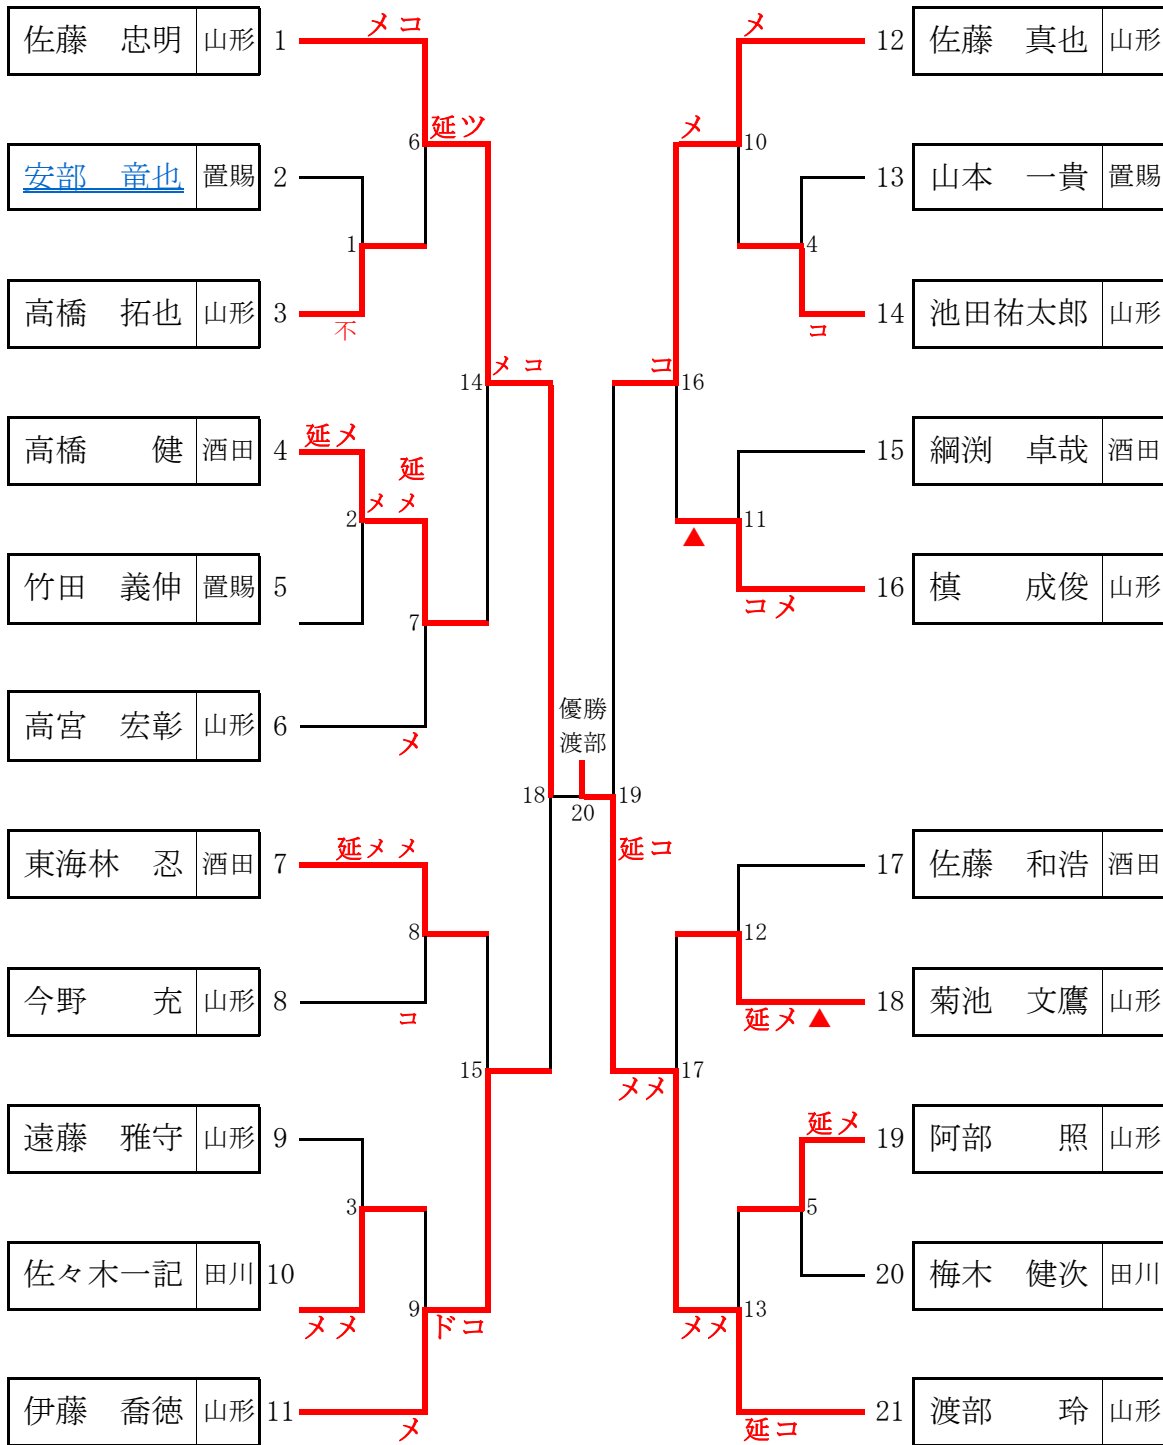

渡邊直幸選手

渡部 玲選手

山田裕道選手

堀 隼聡選手

川木一也選手

齋藤真子選手

石井満貴選手

鈴木愛梨選手

志田恵美選手

大場 光選手

板垣 隆理事長

男子 先鋒の部 (高校生男子)

男子 次鋒の部 (大学生男子)

男子5将の部

(18歳以上35歳未満の男子)

男子 中堅の部 (教職員の男子)

		渡邊	岸田	鈴木裕	鈴木敏	勝数	勝本数	順位	再試合結果
渡邊 直幸	山形	1	0	2	0	2	3	1	1
岸田 孝之	田川	0	1	0	0	0	0	4	4
鈴木 裕之	最北	0	2	1	2	3	1	3	3
鈴木 敏之	山形	1	2	0	2	3	1	2	2

1	渡邊	メ		岸田
2	鈴木裕	▲メ		鈴木敏
3	渡邊	メメ		鈴木裕
4	岸田		ココ	鈴木敏
5	渡邊		コ	鈴木敏
6	岸田		コメ	鈴木裕