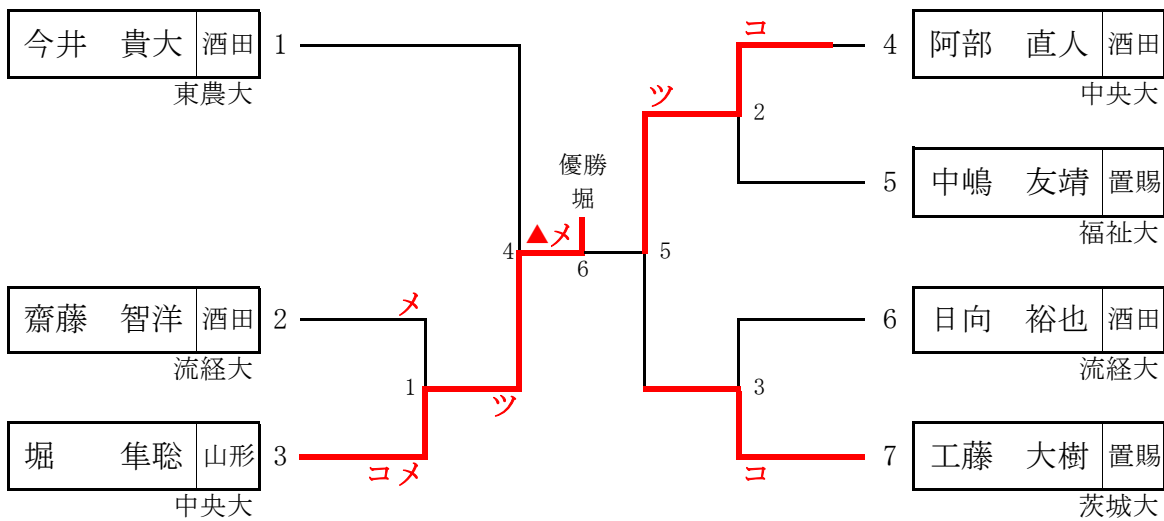

志田恵美選手

大場 光選手

板垣 隆理事長

男子 先鋒の部 (高校生男子)

男子 次鋒の部 (大学生男子)

男子5将の部

(18歳以上35歳未満の男子)

男子 中堅の部 (教職員の男子)