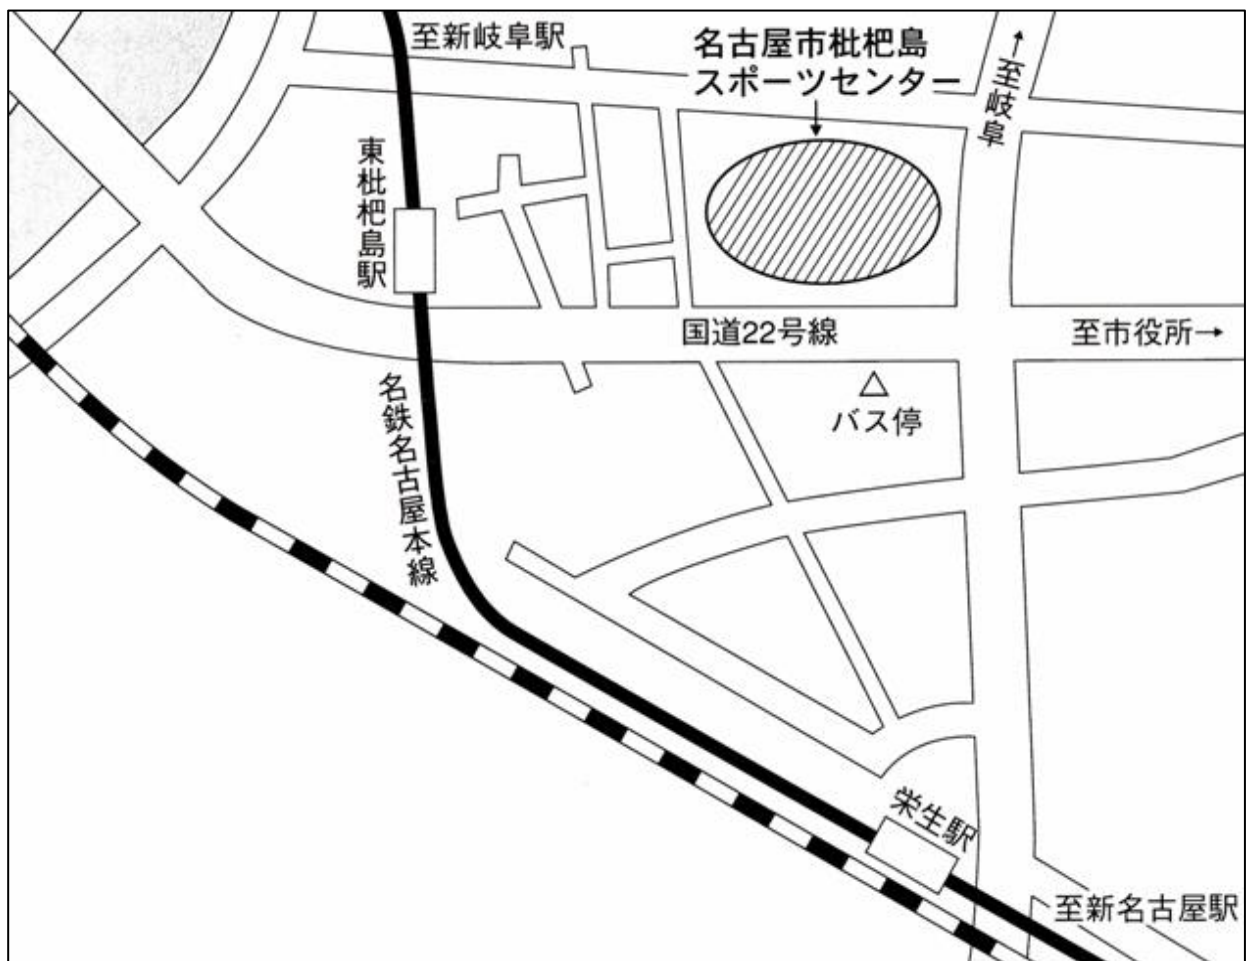

名古屋市枇杷島スポーツセンター 会場案内図

住 所 〒451-0053

愛知県名古屋市西区枇杷島 1-1-2

* 下記案内図参照

電 話 052-532-4121

交 通 ●名鉄 名古屋本線 「東枇杷島駅」下車 徒歩約5分
名古屋本線 「栄生駅」下車 徒歩約10分
●市バス 各駅11系統 名古屋駅↔名古屋駅
各駅26系統 名古屋→(押切)→平田住宅
各駅29 名古屋駅↔名古屋駅
栄27(西巡回) 栄↔栄
いずれも「枇杷島スポーツセンター」下車 すぐ

交通案内図

※なお、会場の駐車台数が少ないことと、付近の違法駐車による苦情のすることから車の利用はご遠慮ください。