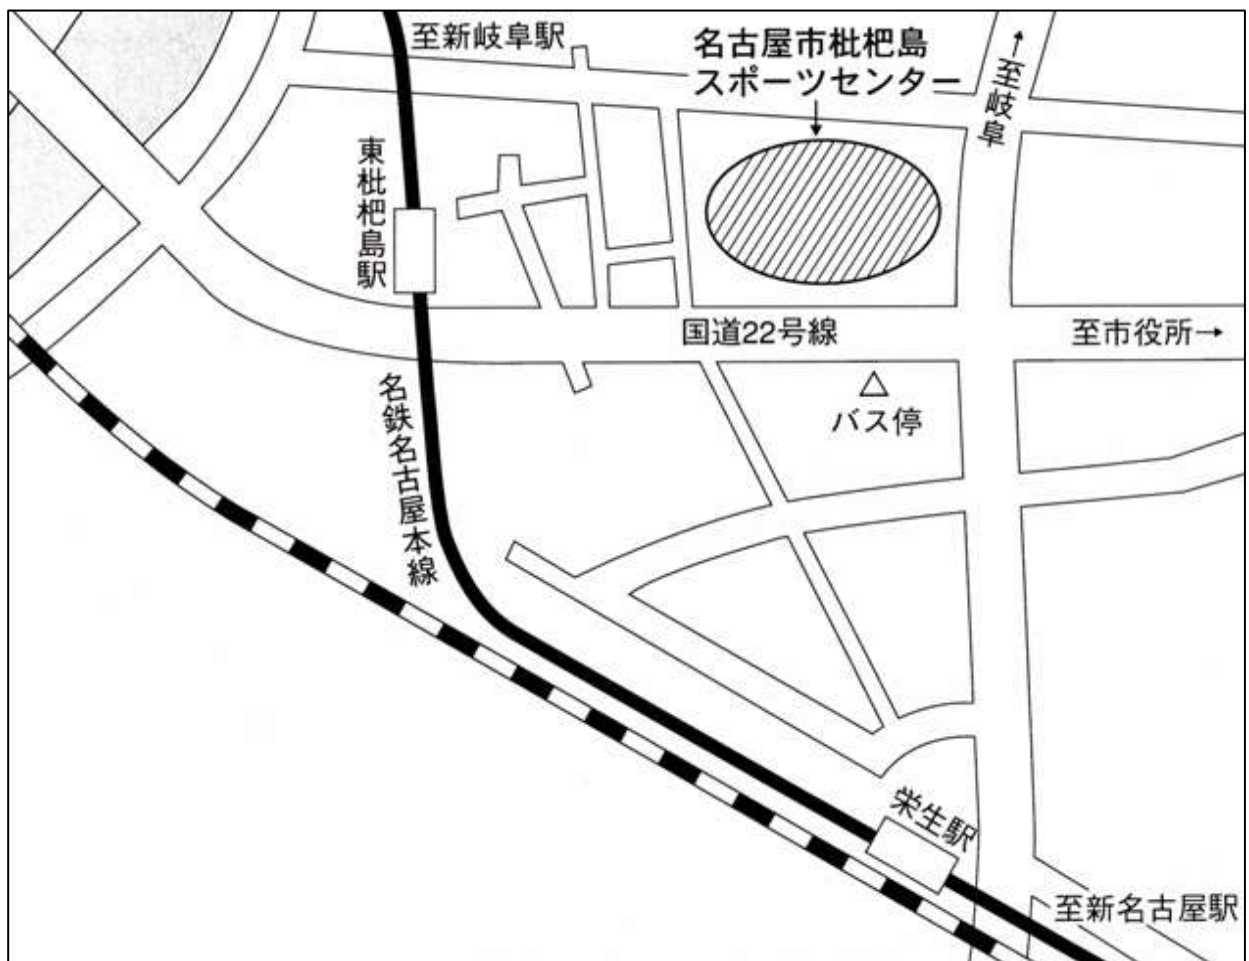

名古屋市枇杷島スポーツセンター 会場案内図

住 所 〒451-0053

愛知県名古屋市西区枇杷島 1-1-2

* 下記案内図参照

電 話 052-532-4121

交 通 ●名鉄 名古屋本線 「東枇杷島駅」下車 徒歩約5分

名古屋本線 「栄生駅」下車 徒歩約10分

●市バス 各駅11系統 名古屋駅↔名古屋駅

各駅26系統 名古屋→(押切)→平田住宅

各駅29 名古屋駅↔名古屋駅

栄27(西巡回) 栄↔栄

いずれも「枇杷島スポーツセンター」下車 すぐ

交通案内図

※なお、会場の駐車台数が少ないことと、付近の違法駐車による苦情のことから車の利用はご遠慮ください。